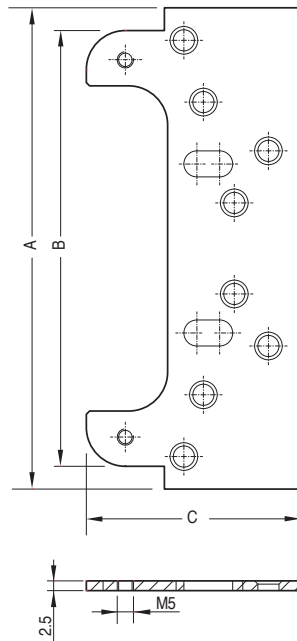

Piastra di fissaggio

Fixing plate
Placa de fijacion

Accessori
Accessories
Accesorios

Cod. AC001130000PF
Cod. AC001230000PF
Cod. AC001131000PF
Cod. AC001330000PF

CARATTERISTICHE:

Piastra di fissaggio per porte a filo interne con telai ricoperti. Prodotta in acciaio galvanizzato.

MAIN FEATURES:

Fixing plate for internal doors with casing frame. Produced in galvanized steel.

CARACTERISTICAS:

Placa de fijación para puertas internas con marcos huecos. Producida en acero galvanizado.

	A	B	C	D
Art. 1130s	148	134	134	2,5
Art. 1230s	136	136	70	3
Art. 1131s	180	166	74	3
Art. 1330s	136	136	70	3