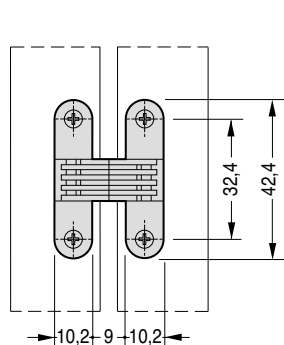

latonado

niquelado

bronceado

180°

20

180°

20

180°

20

Misure della cava
 Slot measurement
 Medidas de corte