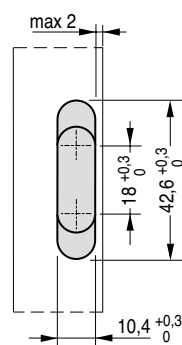

latonado

niquelado

bronceado

180°

20

180°

20

180°

20

Misure della cava
 Slot measurement
 Medidas de corte