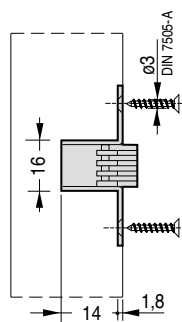

latonado

niquelado

bronceado

180°

20

180°

20

180°

20

Misure della cava
 Slot measurement
 Medidas de corte