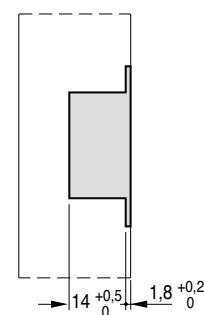

latonado

niquelado

bronceado

180°

20

180°

20

180°

20

Misure della cava
 Slot measurement
 Medidas de corte