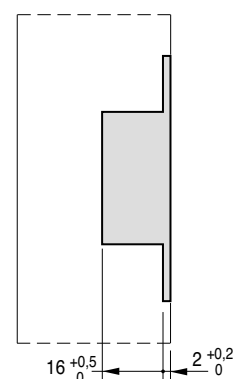

latonado

niquelado

bronceado

180°

20

180°

20

180°

20

Misure della cava
 Slot measurement
 Medidas de corte