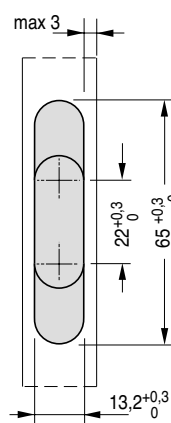

latonado

niquelado

bronceado

180°

20

180°

20

180°

20

Misure della cava
 Slot measurement
 Medidas de corte