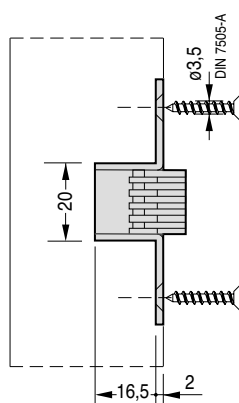

latonado

niquelado

bronceado

180°

20

180°

20

180°

20

Misure della cava
 Slot measurement
 Medidas de corte