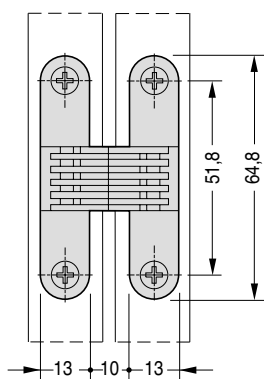

latonado

niquelado

bronceado

180°

20

180°

20

180°

20

Misure della cava
 Slot measurement
 Medidas de corte