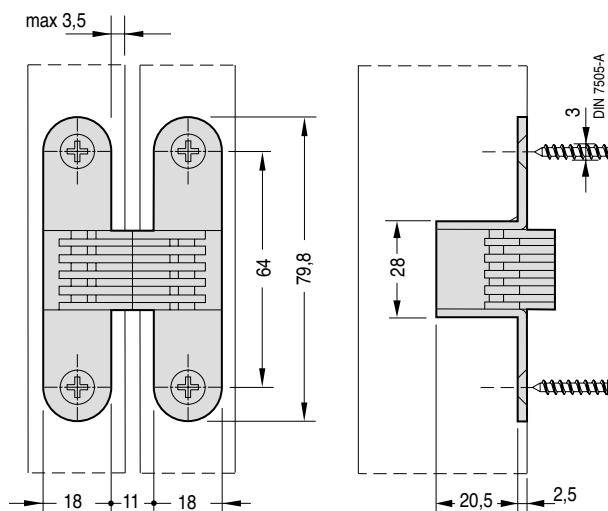

latonado

niquelado

bronceado

180°

20

180°

20

180°

20

Misure della cava
Slot measurement
Medidas de corte

CI00DIMA00000

Dima
Drilling template
Plantilla

Cod. CI00DIMA00501

Inserti per 501
Insert for 501
Insertos para 501