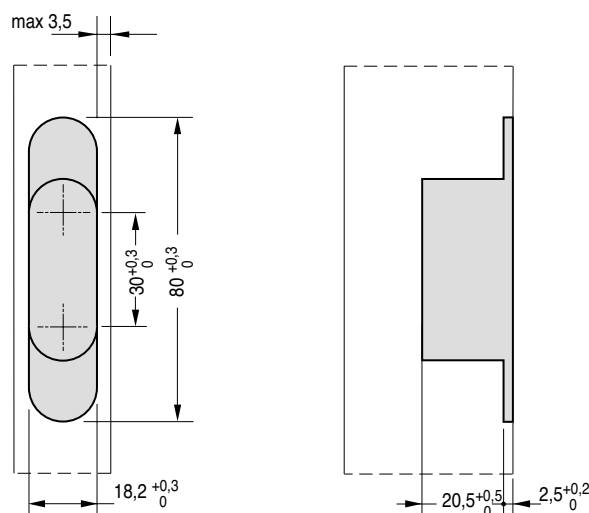

latonado

niquelado

bronceado

180°

20

180°

20

180°

20

Misure della cava
Slot measurement
Medidas de corte

CI00DIMA00000

Dima
Drilling template
Plantilla

Cod. CI00DIMA00501

Inserti per 501
Insert for 501
Insertos para 501