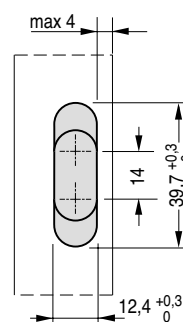

latonado

niquelado

bronceado

180°

20

180°

20

180°

20

Misure della cava
 Slot measurement
 Medidas de corte