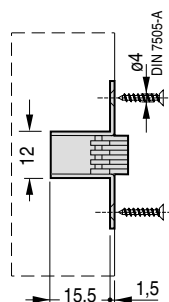

latonado

niquelado

bronceado

180°

20

180°

20

180°

20

Misure della cava
 Slot measurement
 Medidas de corte