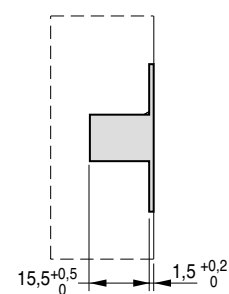

latonado

niquelado

bronceado

180°

20

180°

20

180°

20

Misure della cava
 Slot measurement
 Medidas de corte