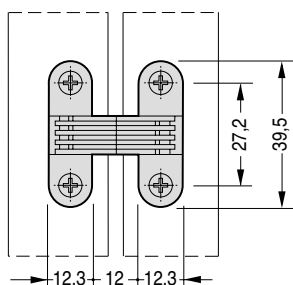

latonado

niquelado

bronceado

180°

20

180°

20

180°

20

Misure della cava
 Slot measurement
 Medidas de corte