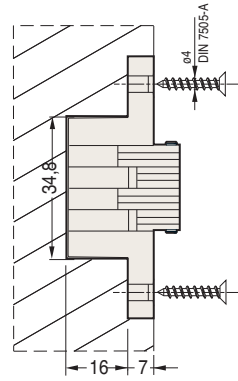

829 69,8x15,9 mm

Cod.	Acciaio e zama		
CI000829OTT00	ottinato	180°	20
CI000829NIK00	nichelato	180°	20
CI000829BRO00	bronzato	180°	20

Misure della cava

Sezione

829 69,8x15,9 mm

Portata

ante:

alte fino a 2100 mm

larghe fino a 850 mm

- **A** - 2 cerniere kg 15
- **B** - 3 cerniere kg 25

alte oltre 2100 mm

- **C** - 3 cerniere kg 25

Prima di utilizzare un chiudiporta, contattare il nostro ufficio tecnico al numero telefonico 031 77 13 16