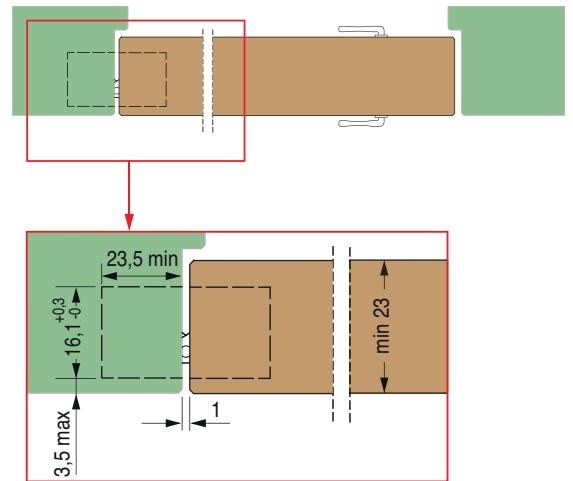

829 69,8x15,9 mm

Cod.	Acciaio e zama		
CI000829OTT00	ottinato	180°	20
CI000829NIK00	nichelato	180°	20
CI000829BRO00	bronzato	180°	20

Misure della cava

Sezione

829 69,8x15,9 mm

Portata

ante:

alte fino a 2100 mm

larghe fino a 850 mm

- **A** - 2 cerniere kg 15
- **B** - 3 cerniere kg 25

alte oltre 2100 mm

- **C** - 3 cerniere kg 25

Prima di utilizzare un chiudiporta, contattare il nostro ufficio tecnico al numero telefonico 031 77 13 16