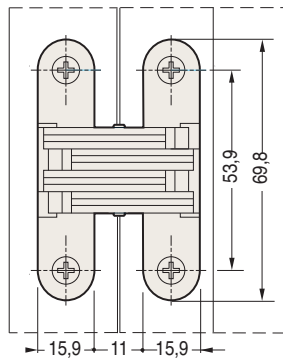

829 69,8x15,9 mm

Cod.	Acciaio e zama		
CI000829OTT00	ottinato	180°	20
CI000829NIK00	nichelato	180°	20
CI000829BRO00	bronzato	180°	20

Misure della cava

Sezione

829 69,8x15,9 mm

Portata

ante:

alte fino a 2100 mm

larghe fino a 850 mm

- **A** - 2 cerniere kg 15
- **B** - 3 cerniere kg 25

alte oltre 2100 mm

- **C** - 3 cerniere kg 25

Prima di utilizzare un chiudiporta, contattare il nostro ufficio tecnico al numero telefonico 031 77 13 16