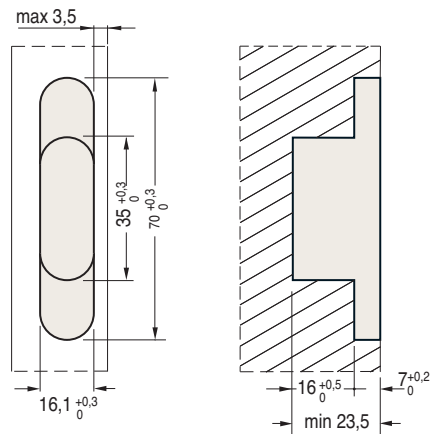

829 69,8x15,9 mm

Cod.	Acciaio e zama		
CI000829OTT00	ottinato	180°	20
CI000829NIK00	nichelato	180°	20
CI000829BRO00	bronzato	180°	20

Misure della cava

Sezione

829 69,8x15,9 mm

Portata

ante:

alte fino a 2100 mm

larghe fino a 850 mm

- **A** - 2 cerniere kg 15
- **B** - 3 cerniere kg 25

alte oltre 2100 mm

- **C** - 3 cerniere kg 25

Prima di utilizzare un chiudiporta, contattare il nostro ufficio tecnico al numero telefonico 031 77 13 16