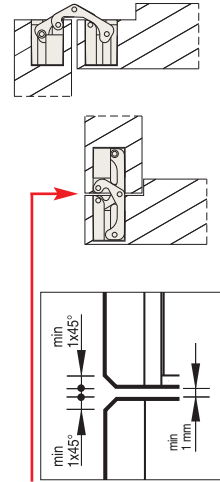

829 69,8x15,9 mm

Cod.	Acciaio e zama		
CI000829OTT00	ottinato	180°	20
CI000829NIK00	nichelato	180°	20
CI000829BRO00	bronzato	180°	20

Misure della cava

Sezione

829 69,8x15,9 mm

Portata

ante:

alte fino a 2100 mm

larghe fino a 850 mm

- **A** - 2 cerniere kg 15
- **B** - 3 cerniere kg 25

alte oltre 2100 mm

- **C** - 3 cerniere kg 25

Prima di utilizzare un chiudiporta, contattare il nostro ufficio tecnico al numero telefonico 031 77 13 16