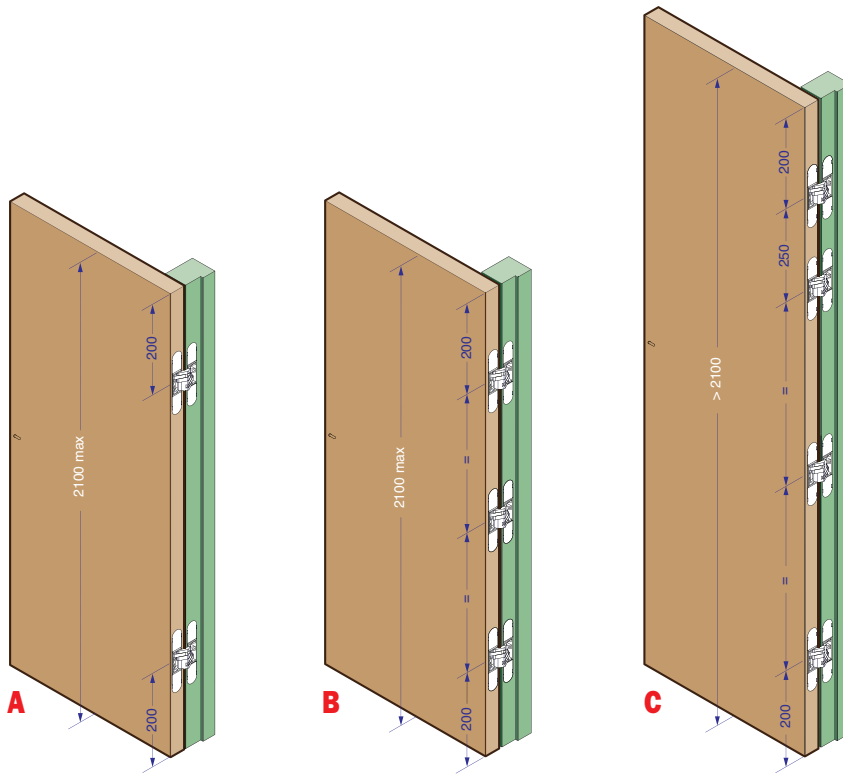

829 69,8x15,9 mm

Cod.	Acciaio e zama		
CI000829OTT00	ottinato	180°	20
CI000829NIK00	nichelato	180°	20
CI000829BRO00	bronzato	180°	20

Misure della cava

Sezione

829 69,8x15,9 mm

Portata

ante:

alte fino a 2100 mm

larghe fino a 850 mm

- **A** - 2 cerniere kg 15
- **B** - 3 cerniere kg 25

alte oltre 2100 mm

- **C** - 3 cerniere kg 25

Prima di utilizzare un chiudiporta, contattare il nostro ufficio tecnico al numero telefonico 031 77 13 16