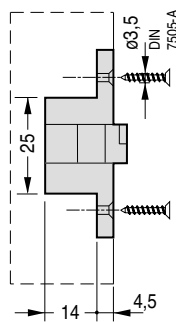

latonado

niquelado

bronceado

180°

20

180°

20

180°

20

Misure della cava
 Slot measurement
 Medidas de corte