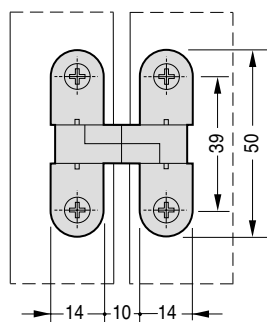

latonado

niquelado

bronceado

180°

20

180°

20

180°

20

Misure della cava
 Slot measurement
 Medidas de corte