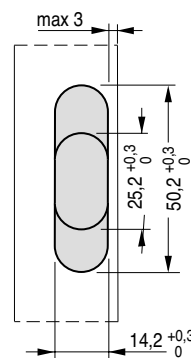

latonado

niquelado

bronceado

180°

20

180°

20

180°

20

Misure della cava
 Slot measurement
 Medidas de corte