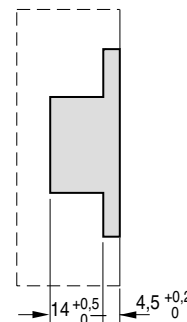

latonado

niquelado

bronceado

180°

20

180°

20

180°

20

Misure della cava
 Slot measurement
 Medidas de corte