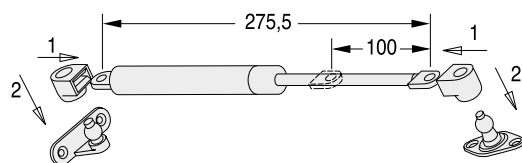

90°

30

90°

30

Attacco per anta legno  
Fitting for wood flap  
Enganche para puertas de madera

Attacco per anta alluminio  
Fitting for aluminium flap  
Enganche para puertas de aluminio

1 Pistone  
1 Piston  
1 Piston