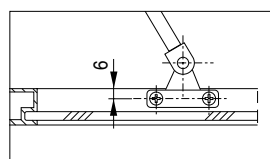

90°

30

90°

30

Attacco per anta legno  
Fitting for wood flap  
Enganche para puertas de madera

Attacco per anta alluminio  
Fitting for aluminium flap  
Enganche para puertas de aluminio

1 Pistone  
1 Piston  
1 Piston