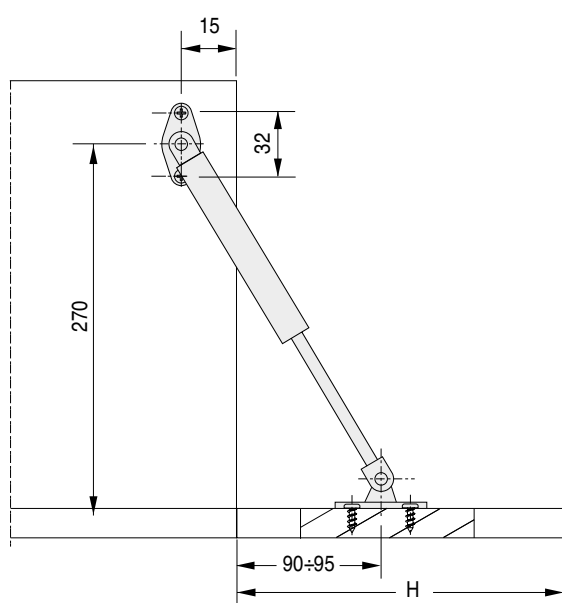

90°

30

90°

30

Attacco per anta legno  
Fitting for wood flap  
Enganche para puertas de madera

Attacco per anta alluminio  
Fitting for aluminium flap  
Enganche para puertas de aluminio

1 Pistone  
1 Piston  
1 Piston