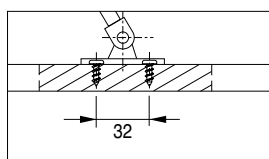

90°

30

90°

30

Attacco per anta legno  
Fitting for wood flap  
Enganche para puertas de madera

Attacco per anta alluminio  
Fitting for aluminium flap  
Enganche para puertas de aluminio

1 Pistone  
1 Piston  
1 Piston