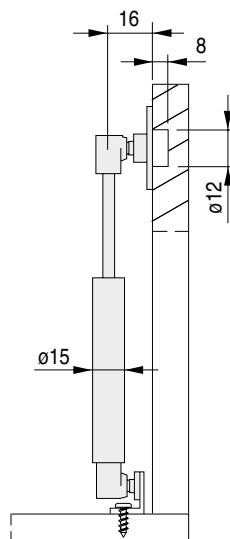

Movimenti per ante  
Wing movements  
Compases para muebles

Cilindro acciaio verniciato argento  
Stell cylinder silver painted  
Cilindro acero barnizado silver

622  
622AL

Cod.

PG062215ARG00

PG062215ARGAL

90°

30

90°

30

Attacco per anta legno  
Fitting for wood flap  
Enganche para puertas de madera

Attacco per anta alluminio  
Fitting for aluminium flap  
Enganche para puertas de aluminio

1 Pistone  
1 Piston  
1 Piston