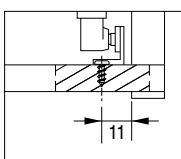

90°

30

90°

30

Attacco per anta legno  
Fitting for wood flap  
Enganche para puertas de madera

Attacco per anta alluminio  
Fitting for aluminium flap  
Enganche para puertas de aluminio

1 Pistone  
1 Piston  
1 Piston