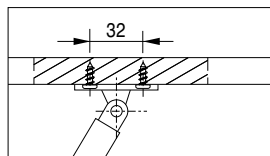

90° 30

90° 30

Attacco per anta legno
Fitting for wood flap
Enganche para puertas de madera

Attacco per anta alluminio
Fitting for aluminium flap
Enganche para puertas de aluminio

100/N

150/N

1 Pistone
1 Piston
1 Piston