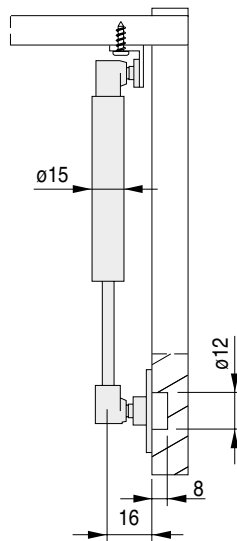

90° 30

90° 30

Attacco per anta legno
Fitting for wood flap
Enganche para puertas de madera

Attacco per anta alluminio
Fitting for aluminium flap
Enganche para puertas de aluminio

100/N

150/N

1 Pistone
1 Piston
1 Piston