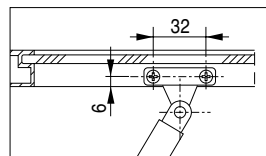

90° 30

90° 30

Attacco per anta legno
Fitting for wood flap
Enganche para puertas de madera

Attacco per anta alluminio
Fitting for aluminium flap
Enganche para puertas de aluminio

100/N

150/N

1 Pistone
1 Piston
1 Piston