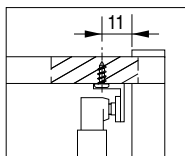

90° 30

90° 30

Attacco per anta legno
Fitting for wood flap
Enganche para puertas de madera

Attacco per anta alluminio
Fitting for aluminium flap
Enganche para puertas de aluminio

100/N

150/N

1 Pistone
1 Piston
1 Piston