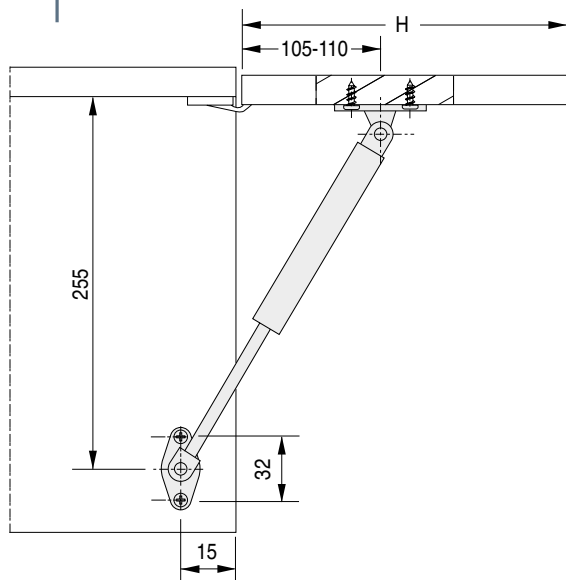

Cod.

Cod.

100/N PG062110NER00
150/N PG062115NER00

PG062110ARG00
PG062115ARG00

100/N PG062110NERAL
150/N PG062115NERAL

PG062110ARGAL
PG062115ARGAL

90° 30

90° 30

90° 30

90° 30

Attacco per anta legno
Fitting for wood flap
Enganche para puertas de madera

Attacco per anta alluminio
Fitting for aluminium flap
Enganche para puertas de aluminio

100/N

150/N

1 Pistone
1 Piston
1 Piston