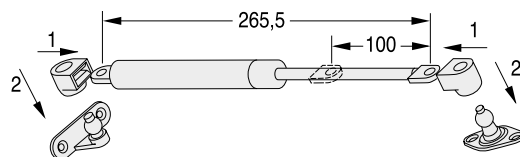

Cod.

Cod.

100/N PG062110NER00
150/N PG062115NER00

PG062110ARG00
PG062115ARG00

100/N PG062110NERAL
150/N PG062115NERAL

PG062110ARGAL
PG062115ARGAL

90° 30

90° 30

90° 30

90° 30

Attacco per anta legno
Fitting for wood flap
Enganche para puertas de madera

Attacco per anta alluminio
Fitting for aluminium flap
Enganche para puertas de aluminio

100/N

150/N

1 Pistone
1 Piston
1 Piston