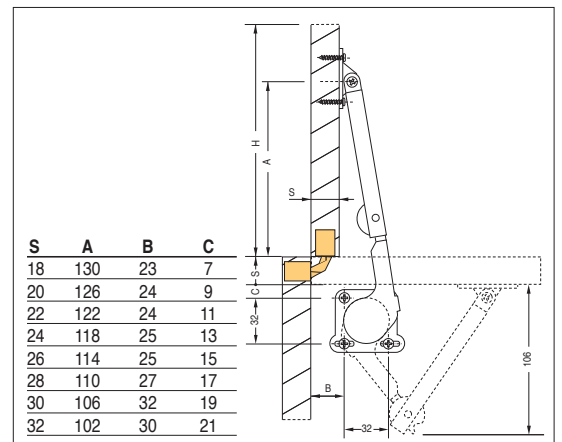

Acciaio e zama nichelati

600
601
602

Attacco per anta legno

Dx destro	Sx sinistro		
SF00600DNIK00	SF00600SNIK00	90°	10
SF00601DNIK00	SF00601SNIK00	90°	10
SF00602DNIK00	SF00602SNIK00	90°	10

600 AL
601 AL
602 AL

Attacco per anta alluminio

Dx	Sx		
SF00600DNIKAL	SF00600SNIKAL	90°	10
SF00601DNIKAL	SF00601SNIKAL	90°	10
SF00602DNIKAL	SF00602SNIKAL	90°	10

Quote di montaggio

600

Attacco per anta in legno

600

601

602

Quote di montaggio

600 AL

Attacco per anta
in alluminio

600

Diagramma applicazioni