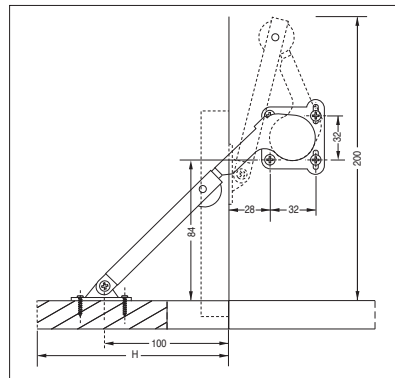

Acciaio e zama nichelati

600
601
602

Attacco per anta legno

Dx destro	Sx sinistro		
SF00600DNIK00	SF00600SNIK00	90°	10
SF00601DNIK00	SF00601SNIK00	90°	10
SF00602DNIK00	SF00602SNIK00	90°	10

600 AL
601 AL
602 AL

Attacco per anta alluminio

Dx	Sx		
SF00600DNIKAL	SF00600SNIKAL	90°	10
SF00601DNIKAL	SF00601SNIKAL	90°	10
SF00602DNIKAL	SF00602SNIKAL	90°	10

Quote di montaggio

600

Attacco per anta in legno

600

601

602

Quote di montaggio

600 AL

Attacco per anta
in alluminio

600

Diagramma applicazioni