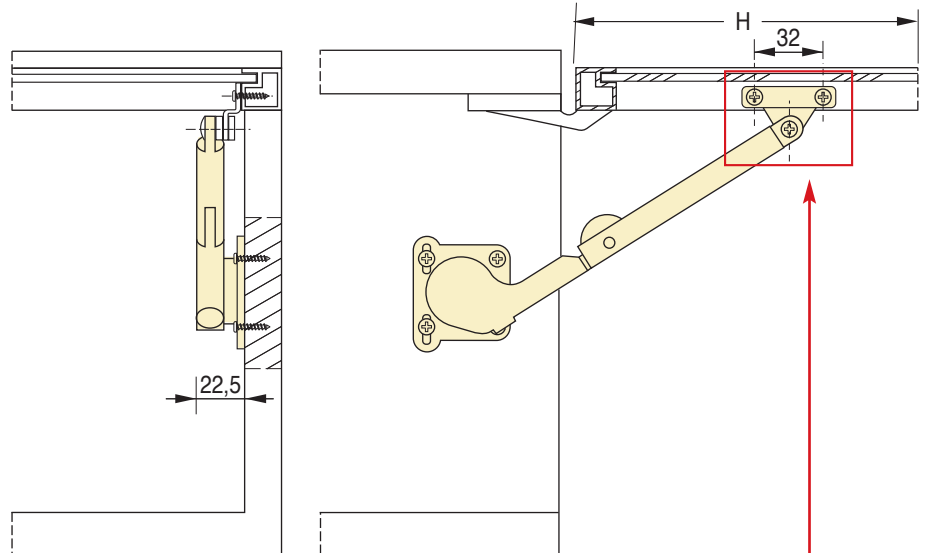

Acciaio e zama nichelati

600
601
602

Attacco per anta legno

Dx destro	Sx sinistro		
SF00600DNIK00	SF00600SNIK00	90°	10
SF00601DNIK00	SF00601SNIK00	90°	10
SF00602DNIK00	SF00602SNIK00	90°	10

600 AL
601 AL
602 AL

Attacco per anta alluminio

Dx	Sx		
SF00600DNIKAL	SF00600SNIKAL	90°	10
SF00601DNIKAL	SF00601SNIKAL	90°	10
SF00602DNIKAL	SF00602SNIKAL	90°	10

Quote di montaggio

600

Attacco per anta in legno

600

601

602

Quote di montaggio

600 AL

Attacco per anta
in alluminio

600

Diagramma applicazioni