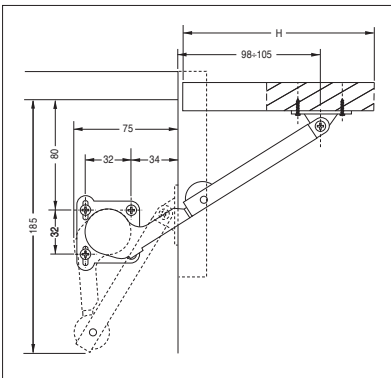

Acciaio e zama nichelati

600
601
602

Attacco per anta legno

Dx destro	Sx sinistro		
SF00600DNIK00	SF00600SNIK00	90°	10
SF00601DNIK00	SF00601SNIK00	90°	10
SF00602DNIK00	SF00602SNIK00	90°	10

600 AL
601 AL
602 AL

Attacco per anta alluminio

Dx	Sx		
SF00600DNIKAL	SF00600SNIKAL	90°	10
SF00601DNIKAL	SF00601SNIKAL	90°	10
SF00602DNIKAL	SF00602SNIKAL	90°	10

Quote di montaggio

600

Attacco per anta in legno

600

601

602

Quote di montaggio

600 AL

Attacco per anta
in alluminio

600

Diagramma applicazioni