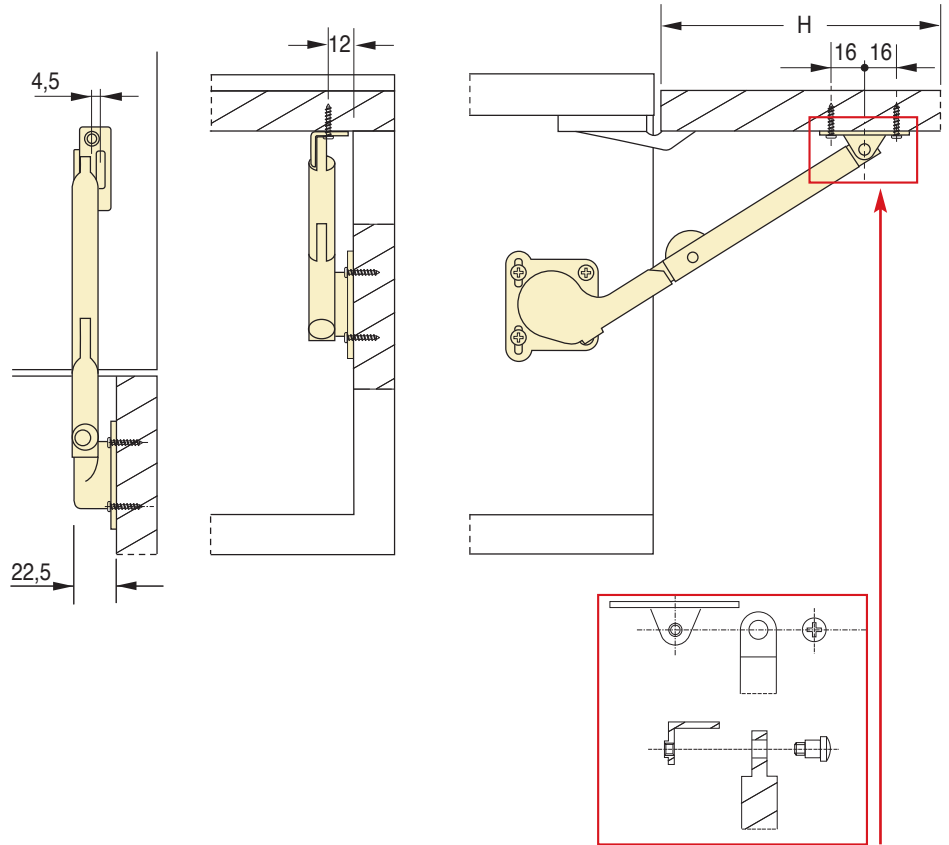

Acciaio e zama nichelati

600
601
602

Attacco per anta legno

Dx destro	Sx sinistro		
SF00600DNIK00	SF00600SNIK00	90°	10
SF00601DNIK00	SF00601SNIK00	90°	10
SF00602DNIK00	SF00602SNIK00	90°	10

600 AL
601 AL
602 AL

Attacco per anta alluminio

Dx	Sx		
SF00600DNIKAL	SF00600SNIKAL	90°	10
SF00601DNIKAL	SF00601SNIKAL	90°	10
SF00602DNIKAL	SF00602SNIKAL	90°	10

Quote di montaggio

600

Attacco per anta in legno

600

601

602

Quote di montaggio

600 AL

Attacco per anta
in alluminio

600

Diagramma applicazioni