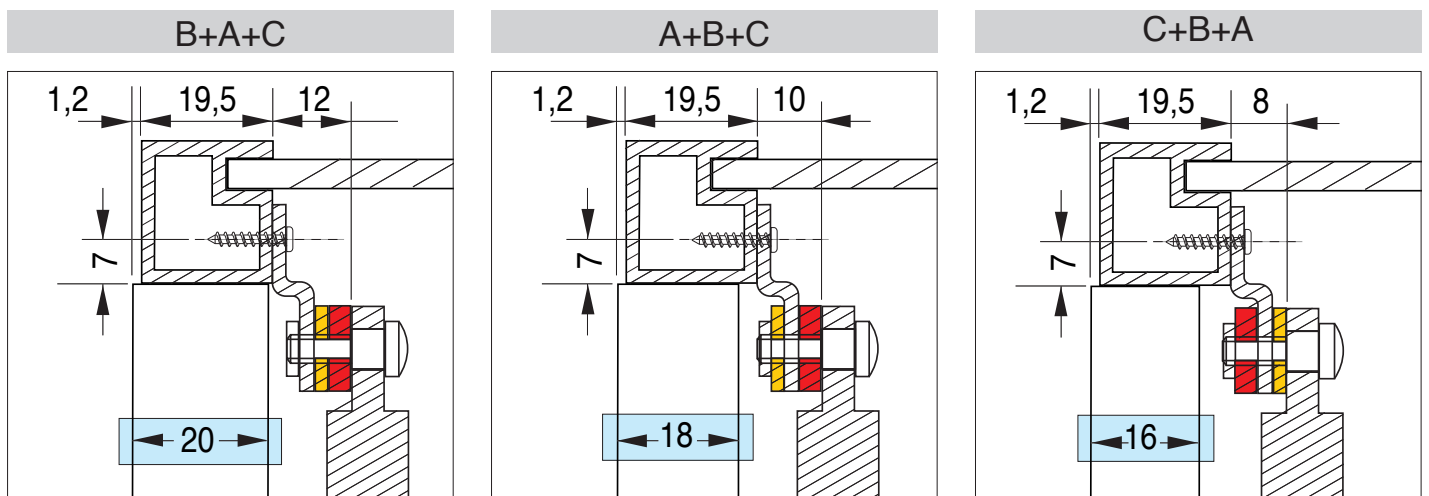

Acciaio e zama nichelati

600
601
602

Attacco per anta legno

Dx destro	Sx sinistro		
SF00600DNIK00	SF00600SNIK00	90°	10
SF00601DNIK00	SF00601SNIK00	90°	10
SF00602DNIK00	SF00602SNIK00	90°	10

600 AL
601 AL
602 AL

Attacco per anta alluminio

Dx	Sx		
SF00600DNIKAL	SF00600SNIKAL	90°	10
SF00601DNIKAL	SF00601SNIKAL	90°	10
SF00602DNIKAL	SF00602SNIKAL	90°	10

Quote di montaggio

600

Attacco per anta in legno

600

601

602

Quote di montaggio

600 AL

Attacco per anta
in alluminio

600

Diagramma applicazioni