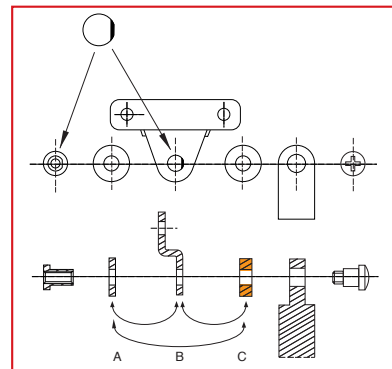

Acciaio e zama nichelati

600
601
602

Attacco per anta legno

Dx destro	Sx sinistro		
SF00600DNIK00	SF00600SNIK00	90°	10
SF00601DNIK00	SF00601SNIK00	90°	10
SF00602DNIK00	SF00602SNIK00	90°	10

600 AL
601 AL
602 AL

Attacco per anta alluminio

Dx	Sx		
SF00600DNIKAL	SF00600SNIKAL	90°	10
SF00601DNIKAL	SF00601SNIKAL	90°	10
SF00602DNIKAL	SF00602SNIKAL	90°	10

Quote di montaggio

600

Attacco per anta in legno

600

601

602

Quote di montaggio

600 AL

Attacco per anta
in alluminio

600

Diagramma applicazioni