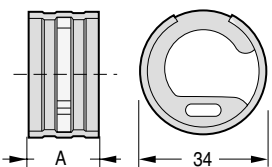

505

Eccentrico - Eccentric - Excentrica

A= 13,5
 A= 16,5

Eccentrico - Eccentric - Excentrica

Coperchio normale
 Cap normal
 Tapon normal

A= 13,5 B=14
 A= 16,5 B=17

Coperchio foro legno
 Cap for wooden hole
 Agujero madera

A= 13,5 B=18
 A= 16,5 B=21

Eccentrico - Eccentric - Excentrica

13,5 AM00505E00013
 16,5 AM00505E00016

Perni - Pins - Pernos

ø 10x32 AM00505P00032
 ø 10x55 AM00505P00055
 ø 10x92 AM00505P00092

Coperchio normale - Cap normal - Tapon normal

16

mm.ø12xh16
 M6

Ottone
 Brass
 Laton

AM0000160TT00

100

17

mm.ø12xh20
 M6

Ottone
 Brass
 Laton