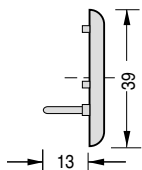

505

Eccentrico - Eccentric - Excentrica

A= 13,5
 A= 16,5

Eccentrico - Eccentric - Excentrica

Coperchio normale
 Cap normal
 Tapon normal

A= 13,5 B=14
 A= 16,5 B=17

Coperchio foro legno
 Cap for wooden hole
 Agujero madera

A= 13,5 B=18
 A= 16,5 B=21

Eccentrico - Eccentric - Excentrica

13,5 AM00505E00013
 16,5 AM00505E00016

Perni - Pins - Pernos

ø 10x32 AM00505P00032
 ø 10x55 AM00505P00055
 ø 10x92 AM00505P00092

Coperchio normale - Cap normal - Tapon normal

Coperchio normale - Cap normal - Tapon normal

Coperchio foro legno - Cap for wooden hole - Agujero madera

Perno - Pin - Perno

ø 10x32

Perno - Pin - Perno

ø 10x55

Perno - Pin - Perno

ø 10x92

16

mm.ø12xh16
 M6

Ottone
 Brass
 Laton

AM0000160TT00

100

17

mm.ø12xh20
 M6

Ottone
 Brass
 Laton