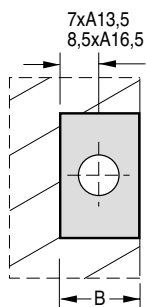

505

Eccentrico - Eccentric - Excentrica

A= 13,5
 A= 16,5

Eccentrico - Eccentric - Excentrica

Coperchio normale
 Cap normal
 Tapon normal

A= 13,5 B=14
 A= 16,5 B=17

Coperchio foro legno
 Cap for wooden hole
 Agujero madera

A= 13,5 B=18
 A= 16,5 B=21

Eccentrico - Eccentric - Excentrica

13,5 AM00505E00013
 16,5 AM00505E00016

Perni - Pins - Pernos

ø 10x32 AM00505P00032
 ø 10x55 AM00505P00055
 ø 10x92 AM00505P00092

Coperchio normale - Cap normal - Tapon normal

Coperchio normale - Cap normal - Tapon normal

Coperchio foro legno - Cap for wooden hole - Agujero madera

Perno - Pin - Perno

ø 10x32

Perno - Pin - Perno

ø 10x55

Perno - Pin - Perno

ø 10x92

16

mm.ø12xh16
 M6

Ottone
 Brass
 Laton

AM0000160TT00

100

17

mm.ø12xh20
 M6

Ottone
 Brass
 Laton