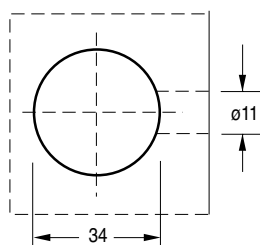

505

Eccentrico - Eccentric - Excentrica

A= 13,5
 A= 16,5

Eccentrico - Eccentric - Excentrica

Coperchio normale
 Cap normal
 Tapon normal

A= 13,5 B=14
 A= 16,5 B=17

Coperchio foro legno
 Cap for wooden hole
 Agujero madera

A= 13,5 B=18
 A= 16,5 B=21

Eccentrico - Eccentric - Excentrica

13,5 AM00505E00013
 16,5 AM00505E00016

Perni - Pins - Pernos

ø 10x32 AM00505P00032
 ø 10x55 AM00505P00055
 ø 10x92 AM00505P00092

Coperchio normale - Cap normal - Tapon normal

16

mm.ø12xh16
 M6

Ottone
 Brass
 Laton

AM0000160TT00

100

17

mm.ø12xh20
 M6

Ottone
 Brass
 Laton