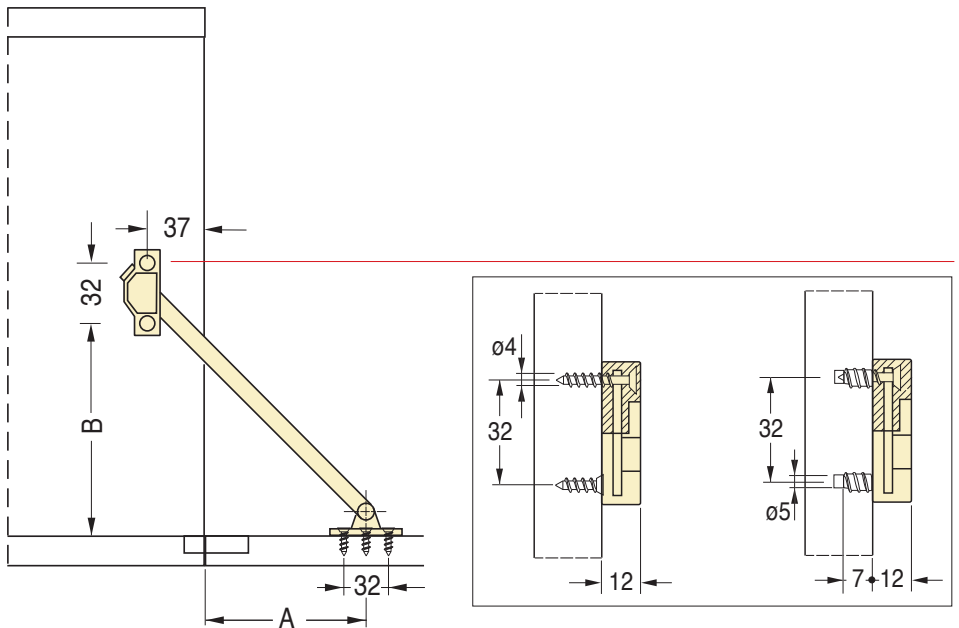

 150 mm

2081

 200 mm

2082

 250 mm

Acciaio nichelato Nylon marrone Nylon bianco Nylon nero

Art.	Cod.			
2070	mm 150	AT002070MAR00	AT002070BIA00	AT002070NER00 50
2071	mm 200	AT002071MAR00	AT002071BIA00	AT002071NER00 50
2072	mm 250	AT002072MAR00	AT002072BIA00	AT002072NER00 50

Art.	Cod.			
2080	mm 150	AT002080MAR00	AT002080BIA00	AT002080NER00 50
2081	mm 200	AT002081MAR00	AT002081BIA00	AT002081NER00 50
2082	mm 250	AT002082MAR00	AT002082BIA00	AT002082NER00 50

Art.	2070	2071	2072	2080	2081	2082
A mm	90	122	154	90	122	154
B mm	54	86	118	54	86	118