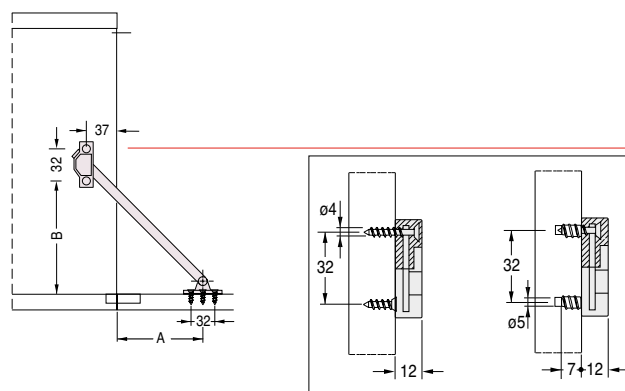

Series 2070

Acciaio nichelato
Nickel-plated steel
Acero niquelado

	Nylon marrone Brown nylon Nylon marron	Nylon bianco White nylon Nylon blanco	Nylon nero Black nylon Nylon negro	
	Cod.	Cod.	Cod.	
2070 mm 150	AT002070MAR00	AT002070BIA00	AT002070NER00	50
2071 mm 200	AT002071MAR00	AT002071BIA00	AT002071NER00	50
2072 mm 250	AT002072MAR00	AT002072BIA00	AT002072NER00	50

	A mm	B mm
Art. 2070	54	90
Art. 2071	86	122
Art. 2072	118	154
Art. 2080	54	90
Art. 2081	86	122
Art. 2082	118	154