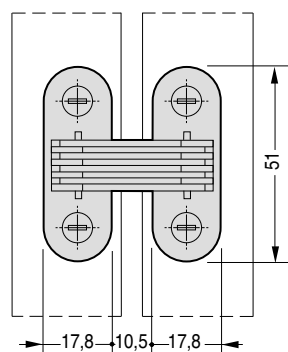

# 2024

mm.51x17,8

Cod.

CI002024MAR00

CI002024BIA00

Acciaio

bronzato nylon marrone

zincocromato nylon bianco

180°

30

Fissaggio rapido ad espansione  
 Expansion fast fastening  
 Fijación de expansión rápida

Misure della cava  
 Slot measurement  
 Medidas de corte