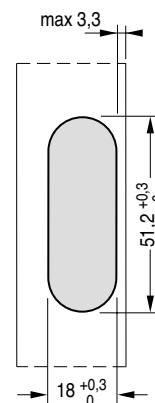

# 2024

mm.51x17,8

Cod.

CI002024MAR00

CI002024BIA00

Acciaio

bronzato nylon marrone

zincocromato nylon bianco

180°

30

Fissaggio rapido ad espansione  
 Expansion fast fastening  
 Fijación de expansión rápida

Misure della cava  
 Slot measurement  
 Medidas de corte