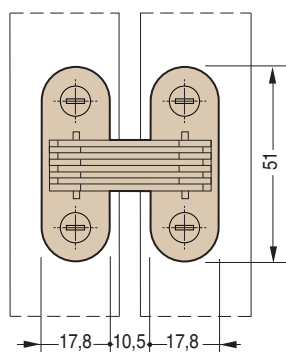

Cerniere invisibili per mobili
 Invisible hinges for furniture
 Bisagras ocultas para muebles

2024

mm.51x17,8

Cod.

CI002024MAR00

CI002024BIA00

Acciaio

bronzato nylon marrone

30

180°

30

Fissaggio rapido ad espansione
 Expansion fast fastening
 Fijación de expansión rápida

Misure della cava
 Slot measurement
 Medidas de corte