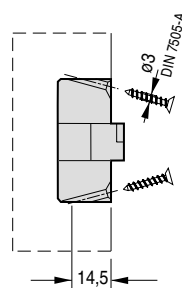

bronceado nylon marron

bruñido nylon negro

180°

20

180°

20

180°

20

Misure della cava
 Slot measurement
 Medidas de corte