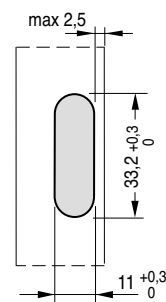

bronceado nylon marron

bruñido nylon negro

180°

20

180°

20

180°

20

Misure della cava
 Slot measurement
 Medidas de corte