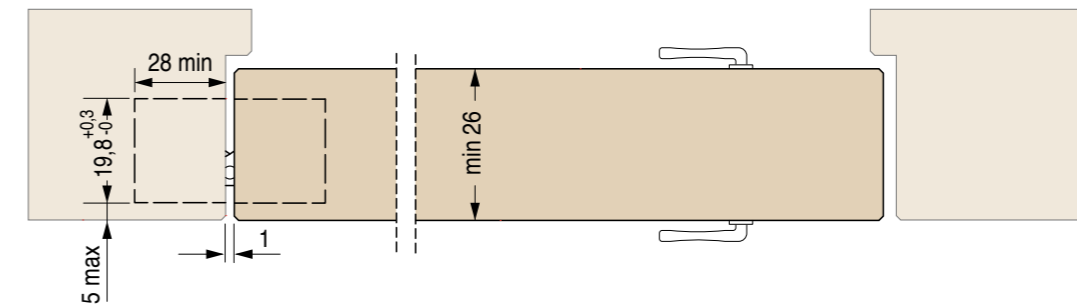

**CARATTERISTICHE:**

- Realizzata in zama in 3 diverse finiture
- Adatta per ante con spessore minimo di 26 mm
- Lunghezza totale 95,6 mm
- Profondità 27,6 mm
- Portata fino a 60 kg
- Simmetria di cava

**MAIN FEATURES:**

- Produced in zamak in 3 different finishes
- Suitable for doors of 26 mm min. thickness
- Total length 95,6 mm
- Depth 27,6 mm
- Load capacity up to 60 kg
- Slot symmetry

**CARACTERÍSTICAS:**

- Fabricada en zamak en 3 acabados diferentes
- Adapta para puertas con un espesor mínimo de 26 mm
- Longitud total 95,6 mm
- Profundidad de 27,6 mm
- Capacidad de carga hasta 60 kg
- Simetría de corte

Misure della cava  
Slot measurement  
Medidas de corte

Reversibile per porte da 26 mm a 30 mm di spessore  
Reversible for doors from 26 mm to 30 mm thick  
Reversible para puertas de 26 mm hasta 30 mm de espesor