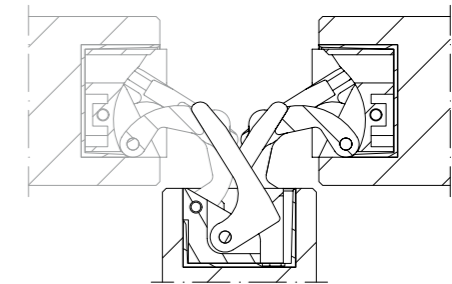

**CARATTERISTICHE:**

- Realizzata in zama in 3 diverse finiture
- Adatta per ante con spessore minimo di 26 mm
- Lunghezza totale 95,6 mm
- Profondità 27,6 mm
- Portata fino a 60 kg
- Simmetria di cava

**MAIN FEATURES:**

- Produced in zamak in 3 different finishes
- Suitable for doors of 26 mm min. thickness
- Total length 95,6 mm
- Depth 27,6 mm
- Load capacity up to 60 kg
- Slot symmetry

**CARACTERÍSTICAS:**

- Fabricada en zamak en 3 acabados diferentes
- Adapta para puertas con un espesor mínimo de 26 mm
- Longitud total 95,6 mm
- Profundidad de 27,6 mm
- Capacidad de carga hasta 60 kg
- Simetría de corte

Misure della cava  
Slot measurement  
Medidas de corte

Reversibile per porte da 26 mm a 30 mm di spessore  
Reversible for doors from 26 mm to 30 mm thick  
Reversible para puertas de 26 mm hasta 30 mm de espesor