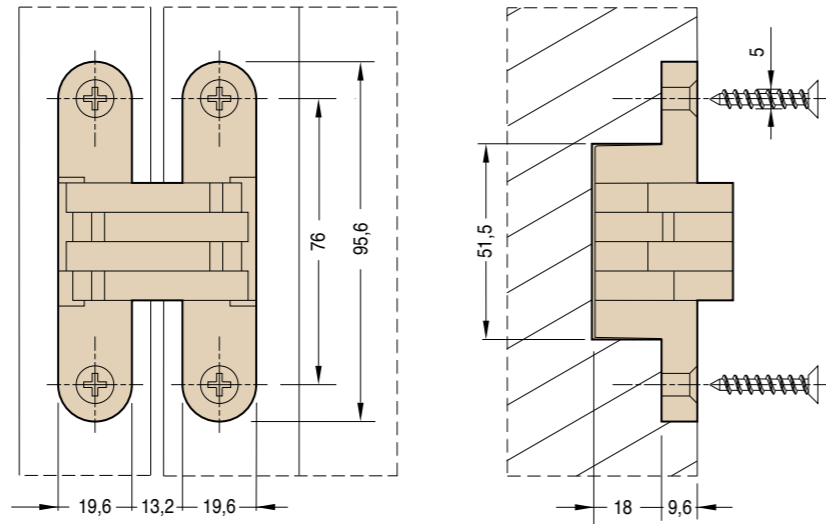

**CARATTERISTICHE:**

- Realizzata in zama in 3 diverse finiture
- Adatta per ante con spessore minimo di 26 mm
- Lunghezza totale 95,6 mm
- Profondità 27,6 mm
- Portata fino a 60 kg
- Simmetria di cava

**MAIN FEATURES:**

- Produced in zamak in 3 different finishes
- Suitable for doors of 26 mm min. thickness
- Total length 95,6 mm
- Depth 27,6 mm
- Load capacity up to 60 kg
- Slot symmetry

**CARACTERÍSTICAS:**

- Fabricada en zamak en 3 acabados diferentes
- Adapta para puertas con un espesor mínimo de 26 mm
- Longitud total 95,6 mm
- Profundidad de 27,6 mm
- Capacidad de carga hasta 60 kg
- Simetría de corte

Misure della cava  
Slot measurement  
Medidas de corte

Reversibile per porte da 26 mm a 30 mm di spessore  
Reversible for doors from 26 mm to 30 mm thick  
Reversible para puertas de 26 mm hasta 30 mm de espesor