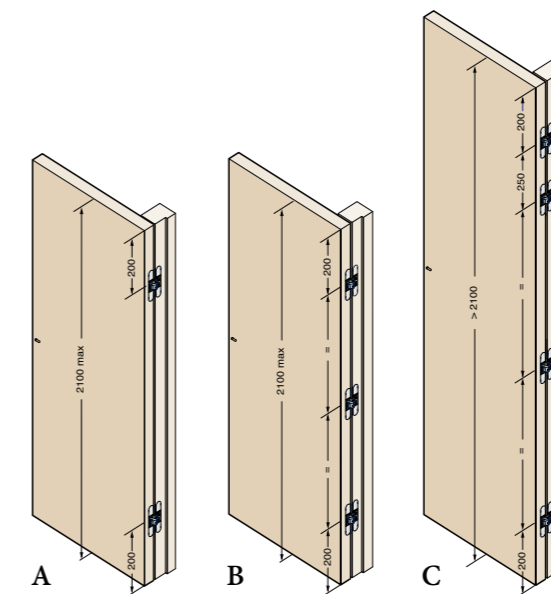

PORTATA ANTE
Larghe fino a 850 mm
Alte fino a 2100 mm
A - 2 cerniere kg 40
B - 3 cerniere kg 60
Alte oltre 2100 mm
C - 4 cerniere kg 60

CAPACITY DOORS
Width up to 850 mm
Alte fino a 2100 mm
A - 2 hinges kg 40
B - 3 hinges kg 60
More than 2100 mm high
C - 4 hinges kg 60

CAPACIDAD PUERTAS
Anchas hasta 850 mm
Altas hasta 2100 mm
A - 2 bisagras kg 40
B - 3 bisagras kg 60
Mas altas que 2100 mm
C - 4 bisagras kg 60