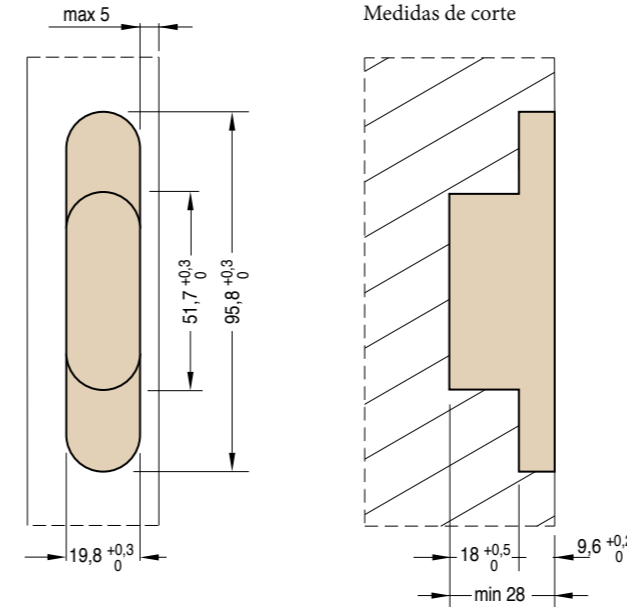

**CARATTERISTICHE:**

- Realizzata in zama in 3 diverse finiture
- Adatta per ante con spessore minimo di 26 mm
- Lunghezza totale 95,6 mm
- Profondità 27,6 mm
- Portata fino a 60 kg
- Simmetria di cava

**MAIN FEATURES:**

- Produced in zamak in 3 different finishes
- Suitable for doors of 26 mm min. thickness
- Total length 95,6 mm
- Depth 27,6 mm
- Load capacity up to 60 kg
- Slot symmetry

**CARACTERÍSTICAS:**

- Fabricada en zamak en 3 acabados diferentes
- Adapta para puertas con un espesor mínimo de 26 mm
- Longitud total 95,6 mm
- Profundidad de 27,6 mm
- Capacidad de carga hasta 60 kg
- Simetría de corte

Misure della cava  
Slot measurement  
Medidas de corte

Reversibile per porte da 26 mm a 30 mm di spessore  
Reversible for doors from 26 mm to 30 mm thick  
Reversible para puertas de 26 mm hasta 30 mm de espesor