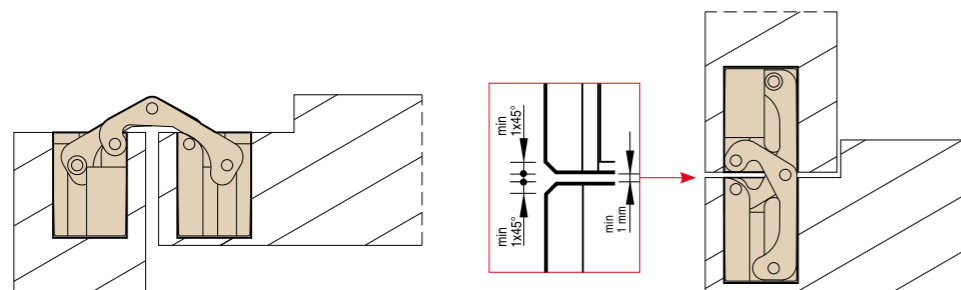

PORTATA ANTE
Larghe fino a 850 mm
Alte fino a 2100 mm
A - 2 cerniere kg 40
B - 3 cerniere kg 60
Alte oltre 2100 mm
C - 4 cerniere kg 60

CAPACITY DOORS
Width up to 850 mm
Alte fino a 2100 mm
A - 2 hinges kg 40
B - 3 hinges kg 60
More than 2100 mm high
C - 4 hinges kg 60

CAPACIDAD PUERTAS
Anchas hasta 850 mm
Altas hasta 2100 mm
A - 2 bisagras kg 40
B - 3 bisagras kg 60
Mas altas que 2100 mm
C - 4 bisagras kg 60