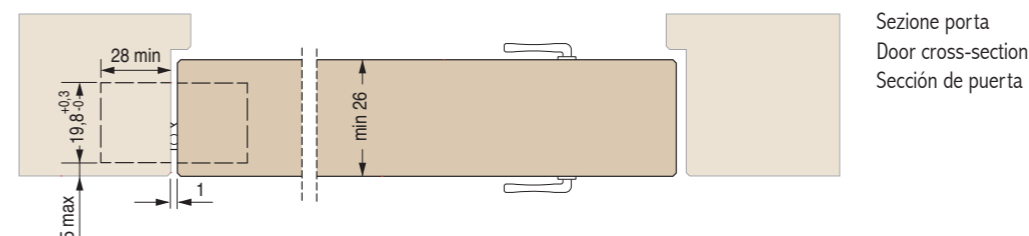

930
mm.95,6x19,6

Cerniere invisibili per porte
Invisible hinges for doors
Bisagras ocultas para puertas

Cod. CI000930 NIKOO
Cod. CI000930 OTT00
Cod. CI000930 NOP00

Pack. 20

CARATTERISTICHE:

- Realizzata in zama in 3 diverse finiture
- Adatta per ante con spessore minimo di 26 mm
- Lunghezza totale 95,6 mm
- Profondità 27,6 mm
- Portata fino a 60 kg
- Simmetria di cava

MAIN FEATURES:

- Produced in zamak in 3 different finishes
- Suitable for doors of 26 mm min. thickness
- Total length 95,6 mm
- Depth 27,6 mm
- Load capacity up to 60 kg
- Slot symmetry

CARACTERÍSTICAS:

- Fabricada en zamak en 3 acabados diferentes
- Adapta para puertas con un espesor mínimo de 26 mm
- Longitud total 95,6 mm
- Profundidad de 27,6 mm
- Capacidad de carga hasta 60 kg
- Simetría de corte

Misure della cava
Slot measurement
Medidas de corte

REVERSIBILITÀ - REVERSIBILITY - REVERSIBILIDAD

Reversibile per porte da 26 mm a 30 mm di spessore
Reversible for doors from 26 mm to 30 mm thick
Reversible para puertas de 26 mm hasta 30 mm de espesor