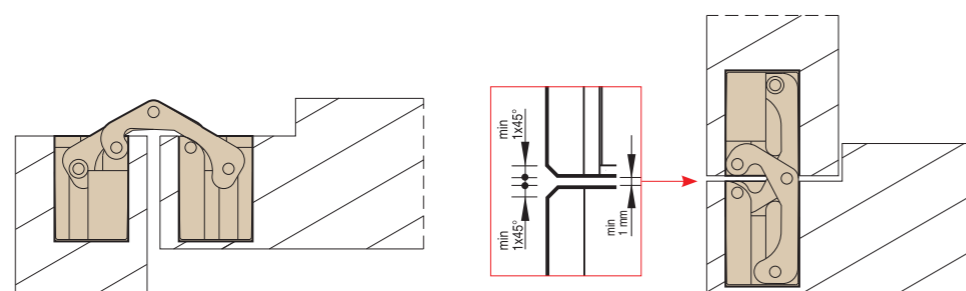

930
mm.95,6x19,6

Cerniere invisibili per porte
Invisible hinges for doors
Bisagras ocultas para puertas

Cod. CI000930 NIKOO
Cod. CI000930 OTT00
Cod. CI000930 NOP00

Pack. 20

CARATTERISTICHE:

- Realizzata in zama in 3 diverse finiture
- Adatta per ante con spessore minimo di 26 mm
- Lunghezza totale 95,6 mm
- Profondità 27,6 mm
- Portata fino a 60 kg
- Simmetria di cava

MAIN FEATURES:

- Produced in zamak in 3 different finishes
- Suitable for doors of 26 mm min. thickness
- Total length 95,6 mm
- Depth 27,6 mm
- Load capacity up to 60 kg
- Slot symmetry

CARACTERÍSTICAS:

- Fabricada en zamak en 3 acabados diferentes
- Adapta para puertas con un espesor mínimo de 26 mm
- Longitud total 95,6 mm
- Profundidad de 27,6 mm
- Capacidad de carga hasta 60 kg
- Simetría de corte

Misure della cava
Slot measurement
Medidas de corte

REVERSIBILITÀ - REVERSIBILITY - REVERSIBILIDAD

Reversibile per porte da 26 mm a 30 mm di spessore
Reversible for doors from 26 mm to 30 mm thick
Reversible para puertas de 26 mm hasta 30 mm de espesor