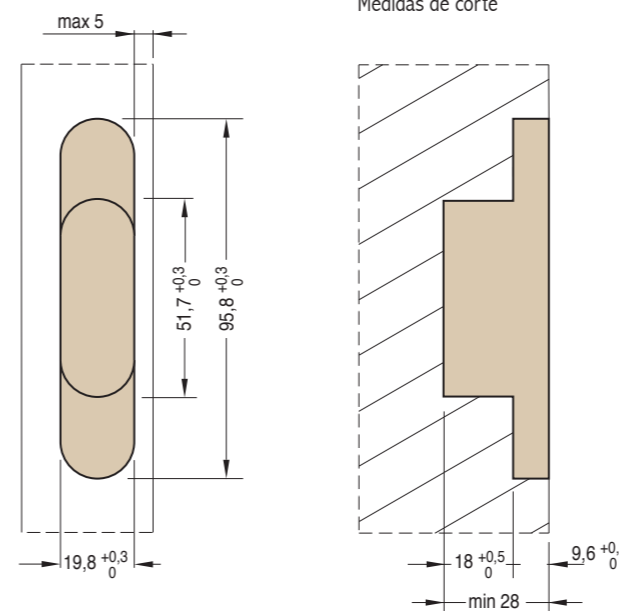

930
mm.95,6x19,6

Cerniere invisibili per porte
Invisible hinges for doors
Bisagras ocultas para puertas

Cod. CI000930 NIKOO
Cod. CI000930 OTT00
Cod. CI000930 NOP00

Pack. 20

CARATTERISTICHE:

- Realizzata in zama in 3 diverse finiture
- Adatta per ante con spessore minimo di 26 mm
- Lunghezza totale 95,6 mm
- Profondità 27,6 mm
- Portata fino a 60 kg
- Simmetria di cava

MAIN FEATURES:

- Produced in zamak in 3 different finishes
- Suitable for doors of 26 mm min. thickness
- Total length 95,6 mm
- Depth 27,6 mm
- Load capacity up to 60 kg
- Slot symmetry

CARACTERÍSTICAS:

- Fabricada en zamak en 3 acabados diferentes
- Adapta para puertas con un espesor mínimo de 26 mm
- Longitud total 95,6 mm
- Profundidad de 27,6 mm
- Capacidad de carga hasta 60 kg
- Simetría de corte

Misure della cava
Slot measurement
Medidas de corte

REVERSIBILITÀ - REVERSIBILITY - REVERSIBILIDAD

Reversibile per porte da 26 mm a 30 mm di spessore
Reversible for doors from 26 mm to 30 mm thick
Reversible para puertas de 26 mm hasta 30 mm de espesor