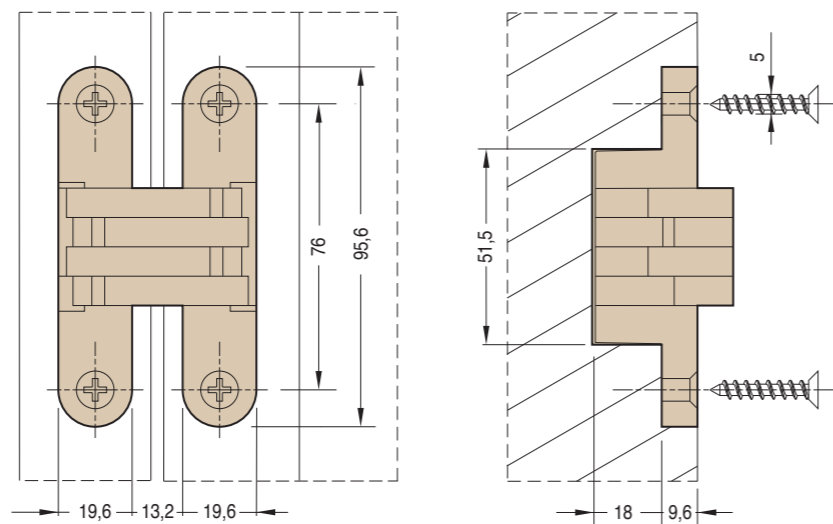

930
mm.95,6x19,6

Cerniere invisibili per porte
Invisible hinges for doors
Bisagras ocultas para puertas

Cod. CI000930 NIKOO
Cod. CI000930 OTT00
Cod. CI000930 NOP00

Pack. 20

CARATTERISTICHE:

- Realizzata in zama in 3 diverse finiture
- Adatta per ante con spessore minimo di 26 mm
- Lunghezza totale 95,6 mm
- Profondità 27,6 mm
- Portata fino a 60 kg
- Simmetria di cava

MAIN FEATURES:

- Produced in zamak in 3 different finishes
- Suitable for doors of 26 mm min. thickness
- Total length 95,6 mm
- Depth 27,6 mm
- Load capacity up to 60 kg
- Slot symmetry

CARACTERÍSTICAS:

- Fabricada en zamak en 3 acabados diferentes
- Adapta para puertas con un espesor mínimo de 26 mm
- Longitud total 95,6 mm
- Profundidad de 27,6 mm
- Capacidad de carga hasta 60 kg
- Simetría de corte

Misure della cava
Slot measurement
Medidas de corte

REVERSIBILITÀ - REVERSIBILITY - REVERSIBILIDAD

Reversibile per porte da 26 mm a 30 mm di spessore
Reversible for doors from 26 mm to 30 mm thick
Reversible para puertas de 26 mm hasta 30 mm de espesor