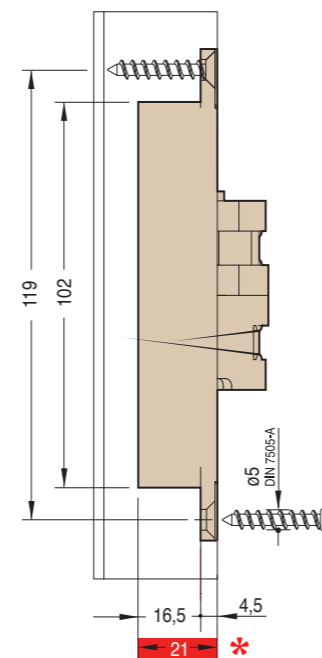

832s

mm.130x30

Cerniere invisibili per porte
Invisible hinges for doors
Bisagras ocultas para puertas

Cod. CI000832 NIKOO
Cod. CI000832 ARGOO
Cod. CI000832 VNOOO

Pack. 42

CARATTERISTICHE:

- Realizzata in fibra di vetro e zama in 3 finiture
- Adatta per ante con spessore minimo di 35 mm
- Range di reversibilità elevato: centrale per ante da 35 a 45 mm di spessore
- Adatta in caso di uso di battiscopa o rivestimento fino a 15,5 mm
- Lunghezza totale 130 mm
- Profondità solo **21 mm**
- Portata fino a 60 kg
- Easy installation e simmetria di cava
- Resistente e Ultralight: solo 220 g
- Intercambiabile con la serie 130x30x21 (vedi pagina 52)

MAIN FEATURES:

- Manufactured in fibreglass and zamak in 3 finishes
- Suitable for doors of 35 mm min. thickness
- Big reversibility range: central for doors from 35 to 45 mm thick
- Suitable in case of baseboard or claddings till 15,5 mm
- Total length 130 mm
- Depth **21 mm** only
- Load capacity up to 60 kg
- Easy installation and slot symmetry
- Tough and Ultralight: just 220 g
- Exchangeable with series 130x30x21 (see pag.52)

CARACTERÍSTICAS:

- Fabricada en fibra de vidrio y zamak en 3 acabados
- Adapta para puertas con un espesor mínimo de 35 mm
- Grande rango de reversibilidad: central para puertas desde 35 hasta 45 mm de espesor
- Adapta en casos de zócalos o revestimientos hasta 15,5 mm
- Longitud total 130 mm
- Profundidad de solamente **21 mm**
- Capacidad de carga hasta 60 kg
- Easy installation y simetría de corte
- Resistente y Ultralight: solamente 220 g
- Compatible con la serie 130x30x21 (ver pag.52)

REVERSIBILITÀ - REVERSIBILITY - REVERSIBILIDAD

Reversibile per porte da 35 mm a 45 mm di spessore
Reversible for doors from 35 mm to 45 mm thick
Reversible para puertas de 35 mm hasta 45 mm de espesor

Sezione porta
Door cross-section
Sección de puerta