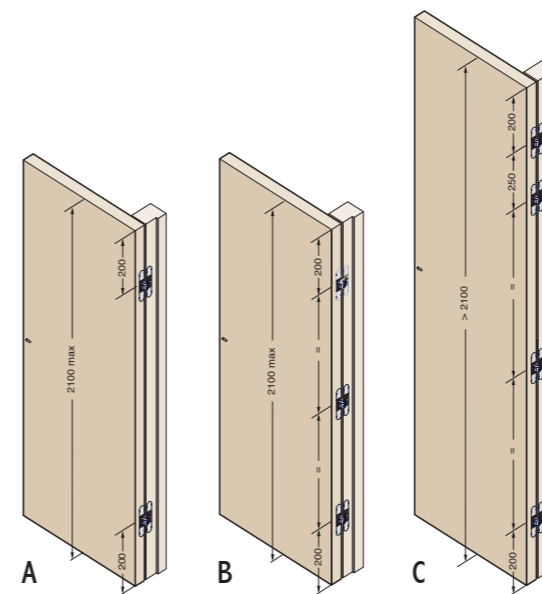

CAPACIDAD PUERTAS

Anchas hasta 850 mm
Altas hasta 2100 mm
Mas altas que 2100 mm
A - 2 bisagras kg 40
B - 3 bisagras kg 60
C - 4 bisagras kg 60