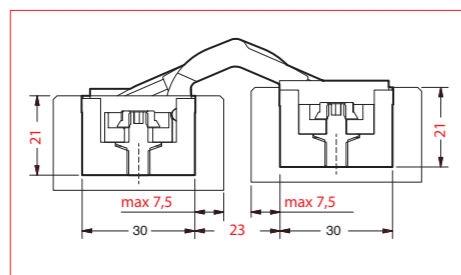

832s

mm.130x30

Cerniere invisibili per porte
Invisible hinges for doors
Bisagras ocultas para puertas

Cod. CI000832 NIKOO
Cod. CI000832 ARGOO
Cod. CI000832 VNOOO

Pack. 42

CARATTERISTICHE:

- Realizzata in fibra di vetro e zama in 3 finiture
- Adatta per ante con spessore minimo di 35 mm
- Range di reversibilità elevato: centrale per ante da 35 a 45 mm di spessore
- Adatta in caso di uso di battiscopa o rivestimento fino a 15,5 mm
- Lunghezza totale 130 mm
- Profondità solo **21 mm**
- Portata fino a 60 kg
- Easy installation e simmetria di cava
- Resistente e Ultralight: solo 220 g
- Intercambiabile con la serie 130x30x21 (vedi pagina 52)

MAIN FEATURES:

- Manufactured in fibreglass and zamak in 3 finishes
- Suitable for doors of 35 mm min. thickness
- Big reversibility range: central for doors from 35 to 45 mm thick
- Suitable in case of baseboard or claddings till 15,5 mm
- Total length 130 mm
- Depth **21 mm** only
- Load capacity up to 60 kg
- Easy installation and slot symmetry
- Tough and Ultralight: just 220 g
- Exchangeable with series 130x30x21 (see pag.52)

CARACTERÍSTICAS:

- Fabricada en fibra de vidrio y zamak en 3 acabados
- Adapta para puertas con un espesor mínimo de 35 mm
- Grande rango de reversibilidad: central para puertas desde 35 hasta 45 mm de espesor
- Adapta en casos de zócalos o revestimientos hasta 15,5 mm
- Longitud total 130 mm
- Profundidad de solamente **21 mm**
- Capacidad de carga hasta 60 kg
- Easy installation y simetría de corte
- Resistente y Ultralight: solamente 220 g
- Compatible con la serie 130x30x21 (ver pag.52)

REVERSIBILITÀ - REVERSIBILITY - REVERSIBILIDAD

Reversibile per porte da 35 mm a 45 mm di spessore
Reversible for doors from 35 mm to 45 mm thick
Reversible para puertas de 35 mm hasta 45 mm de espesor

Sezione porta
Door cross-section
Sección de puerta