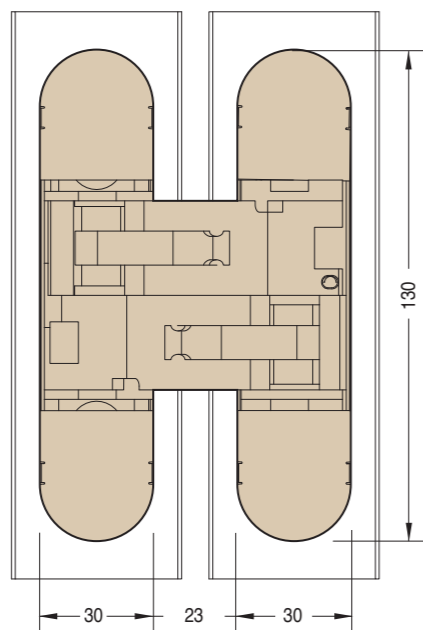

832s

mm.130x30

Cerniere invisibili per porte
Invisible hinges for doors
Bisagras ocultas para puertas

Cod. CI000832 NIKOO
Cod. CI000832 ARGOO
Cod. CI000832 VNOOO

Pack. 42

CARATTERISTICHE:

- Realizzata in fibra di vetro e zama in 3 finiture
- Adatta per ante con spessore minimo di 35 mm
- Range di reversibilità elevato: centrale per ante da 35 a 45 mm di spessore
- Adatta in caso di uso di battiscopa o rivestimento fino a 15,5 mm
- Lunghezza totale 130 mm
- Profondità solo **21 mm**
- Portata fino a 60 kg
- Easy installation e simmetria di cava
- Resistente e Ultralight: solo 220 g
- Intercambiabile con la serie 130x30x21 (vedi pagina 52)

MAIN FEATURES:

- Manufactured in fibreglass and zamak in 3 finishes
- Suitable for doors of 35 mm min. thickness
- Big reversibility range: central for doors from 35 to 45 mm thick
- Suitable in case of baseboard or claddings till 15,5 mm
- Total length 130 mm
- Depth **21 mm** only
- Load capacity up to 60 kg
- Easy installation and slot symmetry
- Tough and Ultralight: just 220 g
- Exchangeable with series 130x30x21 (see pag.52)

CARACTERÍSTICAS:

- Fabricada en fibra de vidrio y zamak en 3 acabados
- Adapta para puertas con un espesor mínimo de 35 mm
- Grande rango de reversibilidad: central para puertas desde 35 hasta 45 mm de espesor
- Adapta en casos de zócalos o revestimientos hasta 15,5 mm
- Longitud total 130 mm
- Profundidad de solamente **21 mm**
- Capacidad de carga hasta 60 kg
- Easy installation y simetría de corte
- Resistente y Ultralight: solamente 220 g
- Compatible con la serie 130x30x21 (ver pag.52)

REVERSIBILITÀ - REVERSIBILITY - REVERSIBILIDAD

Reversibile per porte da 35 mm a 45 mm di spessore
Reversible for doors from 35 mm to 45 mm thick
Reversible para puertas de 35 mm hasta 45 mm de espesor

Sezione porta
Door cross-section
Sección de puerta