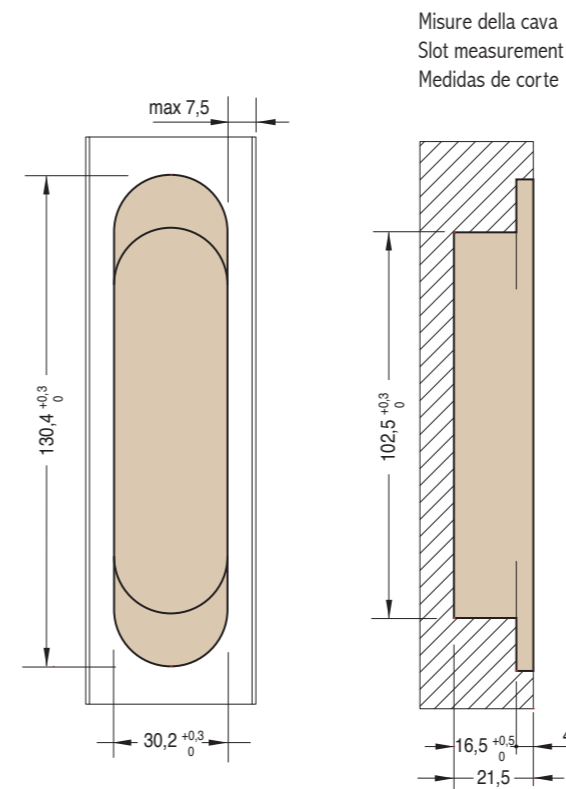

## CARATTERISTICHE:

- Realizzata in fibra di vetro e zama in 3 finiture
- Adatta per ante con spessore minimo di 35 mm
- Range di reversibilità elevato: centrale per ante da 35 a 45 mm di spessore
- Adatta in caso di uso di battiscopa o rivestimento fino a 15,5 mm
- Lunghezza totale 130 mm
- Profondità solo **21 mm**
- Portata fino a 60 kg
- Easy installation e simmetria di cava
- Resistente e Ultralight: solo 220 g
- Intercambiabile con la serie 130x30x21 (vedi pagina 52)

## MAIN FEATURES:

- Manufactured in fibreglass and zamak in 3 finishes
- Suitable for doors of 35 mm min. thickness
- Big reversibility range: central for doors from 35 to 45 mm thick
- Suitable in case of baseboard or claddings till 15,5 mm
- Total length 130 mm
- Depth **21 mm** only
- Load capacity up to 60 kg
- Easy installation and slot symmetry
- Tough and Ultralight: just 220 g
- Exchangeable with series 130x30x21 (see pag.52)

## CARACTERÍSTICAS:

- Fabricada en fibra de vidrio y zamak en 3 acabados
- Adapta para puertas con un espesor mínimo de 35 mm
- Grande rango de reversibilidad: central para puertas desde 35 hasta 45 mm de espesor
- Adapta en casos de zócalos o revestimientos hasta 15,5 mm
- Longitud total 130 mm
- Profundidad de solamente **21 mm**
- Capacidad de carga hasta 60 kg
- Easy installation y simetría de corte
- Resistente y Ultralight: solamente 220 g
- Compatible con la serie 130x30x21 (ver pag.52)

## REVERSIBILITÀ - REVERSIBILITY - REVERSIBILIDAD

Reversibile per porte da 35 mm a 45 mm di spessore  
Reversible for doors from 35 mm to 45 mm thick  
Reversible para puertas de 35 mm hasta 45 mm de espesor