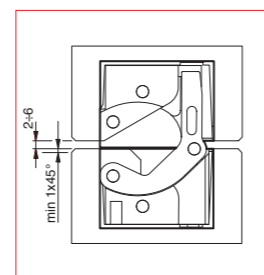

832s

mm.130x30

Cerniere invisibili per porte
Invisible hinges for doors
Bisagras ocultas para puertas

Cod. CI000832 NIKOO
Cod. CI000832 ARGOO
Cod. CI000832 VNOOO

Pack. 42

CARATTERISTICHE:

- Realizzata in fibra di vetro e zama in 3 finiture
- Adatta per ante con spessore minimo di 35 mm
- Range di reversibilità elevato: centrale per ante da 35 a 45 mm di spessore
- Adatta in caso di uso di battiscopa o rivestimento fino a 15,5 mm
- Lunghezza totale 130 mm
- Profondità solo **21 mm**
- Portata fino a 60 kg
- Easy installation e simmetria di cava
- Resistente e Ultralight: solo 220 g
- Intercambiabile con la serie 130x30x21 (vedi pagina 52)

MAIN FEATURES:

- Manufactured in fibreglass and zamak in 3 finishes
- Suitable for doors of 35 mm min. thickness
- Big reversibility range: central for doors from 35 to 45 mm thick
- Suitable in case of baseboard or claddings till 15,5 mm
- Total length 130 mm
- Depth **21 mm** only
- Load capacity up to 60 kg
- Easy installation and slot symmetry
- Tough and Ultralight: just 220 g
- Exchangeable with series 130x30x21 (see pag.52)

CARACTERÍSTICAS:

- Fabricada en fibra de vidrio y zamak en 3 acabados
- Adapta para puertas con un espesor mínimo de 35 mm
- Grande rango de reversibilidad: central para puertas desde 35 hasta 45 mm de espesor
- Adapta en casos de zócalos o revestimientos hasta 15,5 mm
- Longitud total 130 mm
- Profundidad de solamente **21 mm**
- Capacidad de carga hasta 60 kg
- Easy installation y simetría de corte
- Resistente y Ultralight: solamente 220 g
- Compatible con la serie 130x30x21 (ver pag.52)

REVERSIBILITÀ - REVERSIBILITY - REVERSIBILIDAD

Reversibile per porte da 35 mm a 45 mm di spessore
Reversible for doors from 35 mm to 45 mm thick
Reversible para puertas de 35 mm hasta 45 mm de espesor

Sezione porta
Door cross-section
Sección de puerta