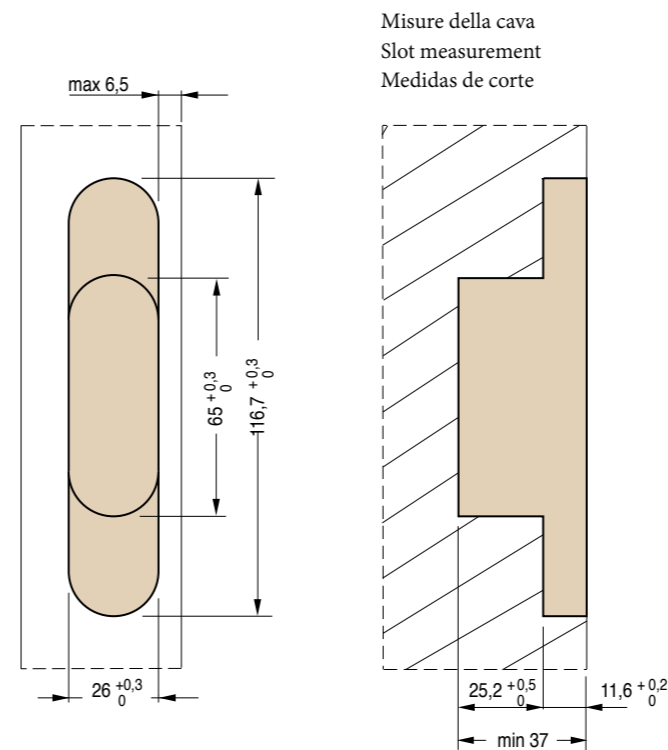

831

mm.116,5x25,8

Cerniere invisibili per porte
Invisible hinges for doors
Bisagras ocultas para puertas

Cod. CI000831 NIK00
Cod. CI000831 OTT00
Cod. CI000831 BRO00

CARATTERISTICHE:

- Realizzata in acciaio e zama in 3 diverse finiture
- Adatta per ante con spessore minimo di 32 mm
- Lunghezza totale 116,5 mm
- Profondità 36,8 mm
- Portata fino a 70 kg
- Simmetria di cava

MAIN FEATURES:

- Produced in steel and zamak in 3 different finishes
- Suitable for doors of 32 mm min. thickness
- Total length 116,5 mm
- Depth 36,8 mm
- Load capacity up to 70 kg
- Slot symmetry

CARACTERÍSTICAS:

- Fabricada en acero y zamak en 3 acabados diferentes
- Adapta para puertas con un espesor mínimo de 32 mm
- Longitud total 116,5 mm
- Profundidad de 36,8 mm
- Capacidad de carga hasta 70 kg
- Simetría de corte

Reversibile per porte da 32 mm a 39 mm di spessore
Reversible for doors from 32 mm to 39 mm thick
Reversible para puertas de 32 mm hasta 39 mm de espesor

PORTATA ANTE

Larghe fino a 850 mm
Alte fino a 2100 mm
A - 2 cerniere kg 50
B - 3 cerniere kg 70
Alte oltre 2100 mm
C - 4 cerniere kg 70