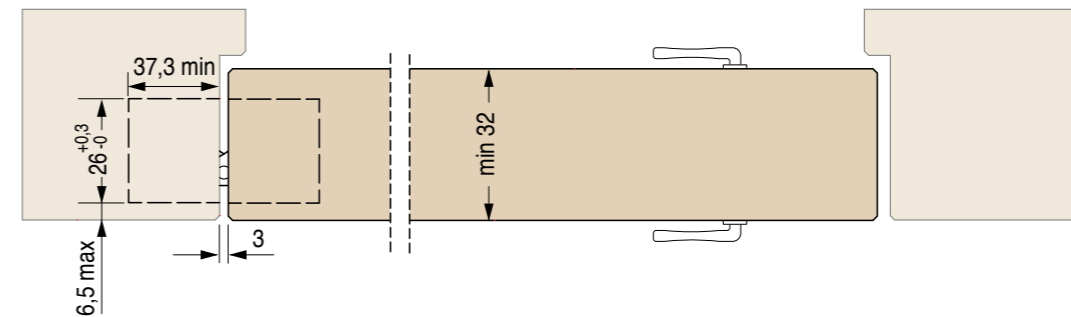

831

mm.116,5x25,8

Cerniere invisibili per porte
Invisible hinges for doors
Bisagras ocultas para puertas

Cod. CI000831 NIK00
Cod. CI000831 OTT00
Cod. CI000831 BRO00

CARATTERISTICHE:

- Realizzata in acciaio e zama in 3 diverse finiture
- Adatta per ante con spessore minimo di 32 mm
- Lunghezza totale 116,5 mm
- Profondità 36,8 mm
- Portata fino a 70 kg
- Simmetria di cava

MAIN FEATURES:

- Produced in steel and zamak in 3 different finishes
- Suitable for doors of 32 mm min. thickness
- Total length 116,5 mm
- Depth 36,8 mm
- Load capacity up to 70 kg
- Slot symmetry

CARACTERÍSTICAS:

- Fabricada en acero y zamak en 3 acabados diferentes
- Adapta para puertas con un espesor mínimo de 32 mm
- Longitud total 116,5 mm
- Profundidad de 36,8 mm
- Capacidad de carga hasta 70 kg
- Simetría de corte

Reversibile per porte da 32 mm a 39 mm di spessore
Reversible for doors from 32 mm to 39 mm thick
Reversible para puertas de 32 mm hasta 39 mm de espesor

PORTATA ANTE

Larghe fino a 850 mm
Alte fino a 2100 mm
A - 2 cerniere kg 50
B - 3 cerniere kg 70
Alte oltre 2100 mm
C - 4 cerniere kg 70