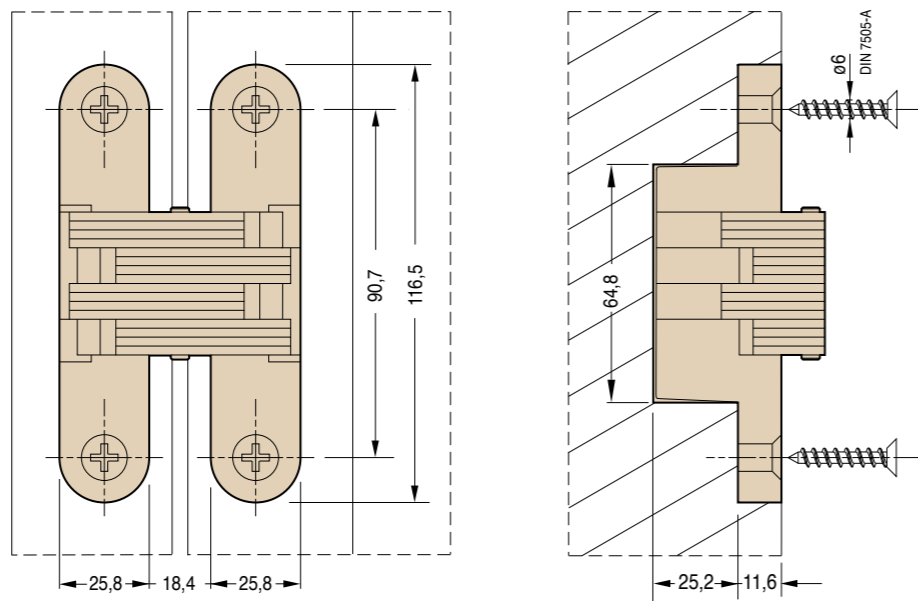

831

mm.116,5x25,8

Cerniere invisibili per porte
Invisible hinges for doors
Bisagras ocultas para puertas

Cod. CI000831 NIK00
Cod. CI000831 OTT00
Cod. CI000831 BRO00

CARATTERISTICHE:

- Realizzata in acciaio e zama in 3 diverse finiture
- Adatta per ante con spessore minimo di 32 mm
- Lunghezza totale 116,5 mm
- Profondità 36,8 mm
- Portata fino a 70 kg
- Simmetria di cava

MAIN FEATURES:

- Produced in steel and zamak in 3 different finishes
- Suitable for doors of 32 mm min. thickness
- Total length 116,5 mm
- Depth 36,8 mm
- Load capacity up to 70 kg
- Slot symmetry

CARACTERÍSTICAS:

- Fabricada en acero y zamak en 3 acabados diferentes
- Adapta para puertas con un espesor mínimo de 32 mm
- Longitud total 116,5 mm
- Profundidad de 36,8 mm
- Capacidad de carga hasta 70 kg
- Simetría de corte

Reversibile per porte da 32 mm a 39 mm di spessore
Reversible for doors from 32 mm to 39 mm thick
Reversible para puertas de 32 mm hasta 39 mm de espesor

PORTATA ANTE

Larghe fino a 850 mm
Alte fino a 2100 mm
A - 2 cerniere kg 50
B - 3 cerniere kg 70
Alte oltre 2100 mm
C - 4 cerniere kg 70