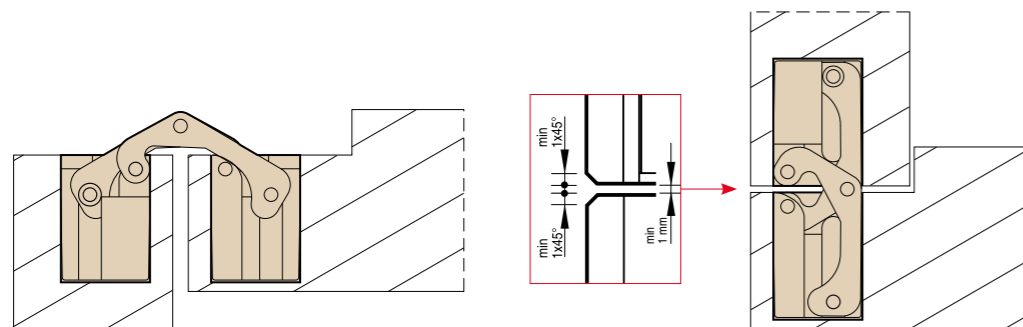

831

mm.116,5x25,8

Cerniere invisibili per porte
Invisible hinges for doors
Bisagras ocultas para puertas

Cod. CI000831 NIK00
Cod. CI000831 OTT00
Cod. CI000831 BRO00

CARATTERISTICHE:

- Realizzata in acciaio e zama in 3 diverse finiture
- Adatta per ante con spessore minimo di 32 mm
- Lunghezza totale 116,5 mm
- Profondità 36,8 mm
- Portata fino a 70 kg
- Simmetria di cava

MAIN FEATURES:

- Produced in steel and zamak in 3 different finishes
- Suitable for doors of 32 mm min. thickness
- Total length 116,5 mm
- Depth 36,8 mm
- Load capacity up to 70 kg
- Slot symmetry

CARACTERÍSTICAS:

- Fabricada en acero y zamak en 3 acabados diferentes
- Adapta para puertas con un espesor mínimo de 32 mm
- Longitud total 116,5 mm
- Profundidad de 36,8 mm
- Capacidad de carga hasta 70 kg
- Simetría de corte

Reversibile per porte da 32 mm a 39 mm di spessore
Reversible for doors from 32 mm to 39 mm thick
Reversible para puertas de 32 mm hasta 39 mm de espesor

PORTATA ANTE

Larghe fino a 850 mm
Alte fino a 2100 mm
A - 2 cerniere kg 50
B - 3 cerniere kg 70
Alte oltre 2100 mm
C - 4 cerniere kg 70