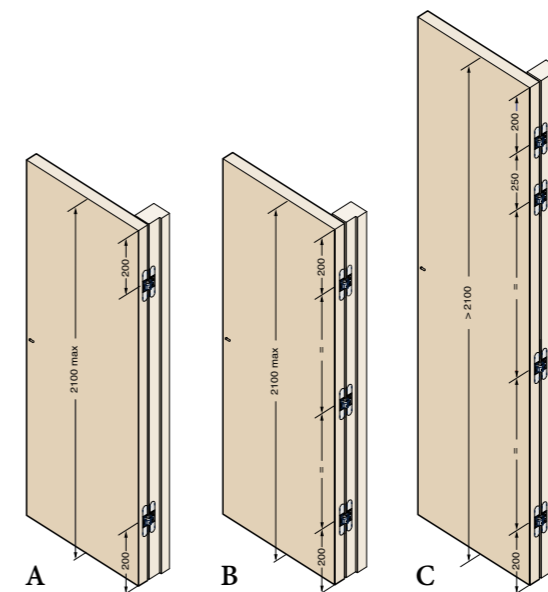

831

mm.116,5x25,8

Cerniere invisibili per porte
Invisible hinges for doors
Bisagras ocultas para puertas

Cod. CI000831 NIK00
Cod. CI000831 OTT00
Cod. CI000831 BRO00

CARATTERISTICHE:

- Realizzata in acciaio e zama in 3 diverse finiture
- Adatta per ante con spessore minimo di 32 mm
- Lunghezza totale 116,5 mm
- Profondità 36,8 mm
- Portata fino a 70 kg
- Simmetria di cava

MAIN FEATURES:

- Produced in steel and zamak in 3 different finishes
- Suitable for doors of 32 mm min. thickness
- Total length 116,5 mm
- Depth 36,8 mm
- Load capacity up to 70 kg
- Slot symmetry

CARACTERÍSTICAS:

- Fabricada en acero y zamak en 3 acabados diferentes
- Adapta para puertas con un espesor mínimo de 32 mm
- Longitud total 116,5 mm
- Profundidad de 36,8 mm
- Capacidad de carga hasta 70 kg
- Simetría de corte

Reversibile per porte da 32 mm a 39 mm di spessore
Reversible for doors from 32 mm to 39 mm thick
Reversible para puertas de 32 mm hasta 39 mm de espesor

PORTATA ANTE

Larghe fino a 850 mm
Alte fino a 2100 mm
A - 2 cerniere kg 50
B - 3 cerniere kg 70
Alte oltre 2100 mm
C - 4 cerniere kg 70