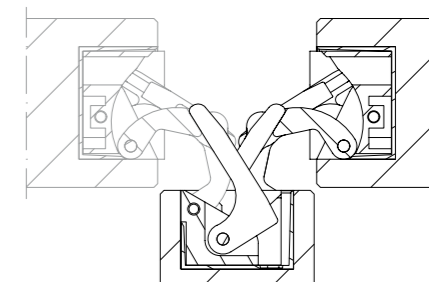

831

mm.116,5x25,8

Cerniere invisibili per porte
Invisible hinges for doors
Bisagras ocultas para puertas

Cod. CI000831 NIK00
Cod. CI000831 OTT00
Cod. CI000831 BRO00

CARATTERISTICHE:

- Realizzata in acciaio e zama in 3 diverse finiture
- Adatta per ante con spessore minimo di 32 mm
- Lunghezza totale 116,5 mm
- Profondità 36,8 mm
- Portata fino a 70 kg
- Simmetria di cava

MAIN FEATURES:

- Produced in steel and zamak in 3 different finishes
- Suitable for doors of 32 mm min. thickness
- Total length 116,5 mm
- Depth 36,8 mm
- Load capacity up to 70 kg
- Slot symmetry

CARACTERÍSTICAS:

- Fabricada en acero y zamak en 3 acabados diferentes
- Adapta para puertas con un espesor mínimo de 32 mm
- Longitud total 116,5 mm
- Profundidad de 36,8 mm
- Capacidad de carga hasta 70 kg
- Simetría de corte

Reversibile per porte da 32 mm a 39 mm di spessore
Reversible for doors from 32 mm to 39 mm thick
Reversible para puertas de 32 mm hasta 39 mm de espesor

PORTATA ANTE

Larghe fino a 850 mm
Alte fino a 2100 mm
A - 2 cerniere kg 50
B - 3 cerniere kg 70
Alte oltre 2100 mm
C - 4 cerniere kg 70