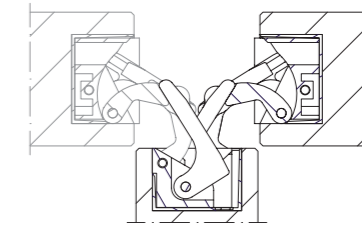

830

mm.95,6x19,6

Cerniere invisibili per porte
Invisible hinges for doors
Bisagras ocultas para puertas

Cod. CI000830 NIKOO
Cod. CI000830 OTT00
Cod. CI000830 BRO00

Pack. 20

CARATTERISTICHE:

- Realizzata in acciaio e zama in 3 diverse finiture
- Adatta per ante con spessore minimo di 26 mm
- Lunghezza totale 95,6 mm
- Profondità 27,6 mm
- Portata fino a 50 kg
- Simmetria di cava

MAIN FEATURES:

- Produced in steel and zamak in 3 different finishes
- Suitable for doors of 26 mm min. thickness
- Total length 95,6 mm
- Depth 27,6 mm
- Load capacity up to 50 kg
- Slot symmetry

CARACTERÍSTICAS:

- Fabricada en acero y zamak en 3 acabados diferentes
- Adapta para puertas con un espesor mínimo de 26 mm
- Longitud total 95,6 mm
- Profundidad de 27,6 mm
- Capacidad de carga hasta 50 kg
- Simetria de corte

Misure della cava
Slot measurement
Medidas de corte

REVERSIBILITÀ - REVERSIBILITY - REVERSIBILIDAD

Reversibile per porte da 26 mm a 30 mm di spessore
Reversible for doors from 26 mm to 30 mm thick
Reversible para puertas de 26 mm hasta 30 mm de espesor