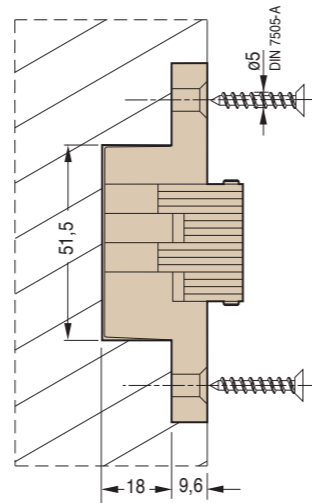

830

mm.95,6x19,6

Cerniere invisibili per porte
Invisible hinges for doors
Bisagras ocultas para puertas

Cod. CI000830 NIKOO
Cod. CI000830 OTT00
Cod. CI000830 BRO00

Pack. 20

CARATTERISTICHE:

- Realizzata in acciaio e zama in 3 diverse finiture
- Adatta per ante con spessore minimo di 26 mm
- Lunghezza totale 95,6 mm
- Profondità 27,6 mm
- Portata fino a 50 kg
- Simmetria di cava

MAIN FEATURES:

- Produced in steel and zamak in 3 different finishes
- Suitable for doors of 26 mm min. thickness
- Total length 95,6 mm
- Depth 27,6 mm
- Load capacity up to 50 kg
- Slot symmetry

CARACTERÍSTICAS:

- Fabricada en acero y zamak en 3 acabados diferentes
- Adapta para puertas con un espesor mínimo de 26 mm
- Longitud total 95,6 mm
- Profundidad de 27,6 mm
- Capacidad de carga hasta 50 kg
- Simetria de corte

Misure della cava
Slot measurement
Medidas de corte

REVERSIBILITÀ - REVERSIBILITY - REVERSIBILIDAD

Reversibile per porte da 26 mm a 30 mm di spessore
Reversible for doors from 26 mm to 30 mm thick
Reversible para puertas de 26 mm hasta 30 mm de espesor