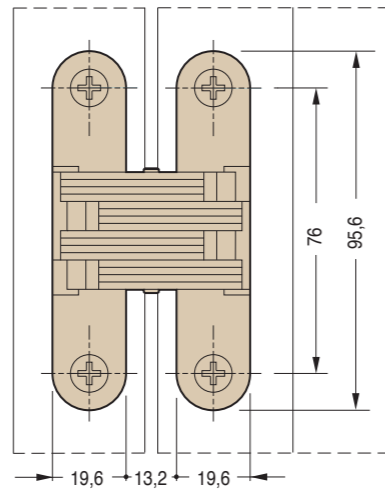

830

mm.95,6x19,6

Cerniere invisibili per porte
Invisible hinges for doors
Bisagras ocultas para puertas

Cod. CI000830 NIKOO
Cod. CI000830 OTT00
Cod. CI000830 BRO00

Pack. 20

CARATTERISTICHE:

- Realizzata in acciaio e zama in 3 diverse finiture
- Adatta per ante con spessore minimo di 26 mm
- Lunghezza totale 95,6 mm
- Profondità 27,6 mm
- Portata fino a 50 kg
- Simmetria di cava

MAIN FEATURES:

- Produced in steel and zamak in 3 different finishes
- Suitable for doors of 26 mm min. thickness
- Total length 95,6 mm
- Depth 27,6 mm
- Load capacity up to 50 kg
- Slot symmetry

CARACTERÍSTICAS:

- Fabricada en acero y zamak en 3 acabados diferentes
- Adapta para puertas con un espesor mínimo de 26 mm
- Longitud total 95,6 mm
- Profundidad de 27,6 mm
- Capacidad de carga hasta 50 kg
- Simetria de corte

Misure della cava
Slot measurement
Medidas de corte

REVERSIBILITÀ - REVERSIBILITY - REVERSIBILIDAD

Reversibile per porte da 26 mm a 30 mm di spessore
Reversible for doors from 26 mm to 30 mm thick
Reversible para puertas de 26 mm hasta 30 mm de espesor