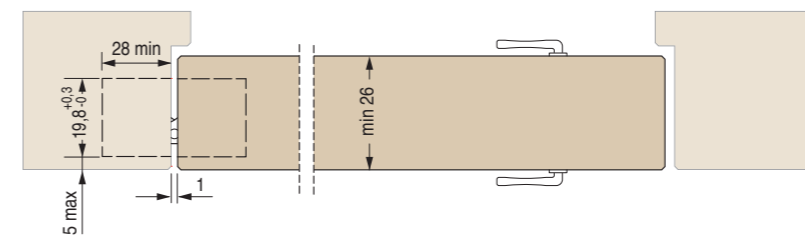

830

mm.95,6x19,6

Cerniere invisibili per porte
Invisible hinges for doors
Bisagras ocultas para puertas

Cod. CI000830 NIKOO
Cod. CI000830 OTT00
Cod. CI000830 BRO00

Pack. 20

CARATTERISTICHE:

- Realizzata in acciaio e zama in 3 diverse finiture
- Adatta per ante con spessore minimo di 26 mm
- Lunghezza totale 95,6 mm
- Profondità 27,6 mm
- Portata fino a 50 kg
- Simmetria di cava

MAIN FEATURES:

- Produced in steel and zamak in 3 different finishes
- Suitable for doors of 26 mm min. thickness
- Total length 95,6 mm
- Depth 27,6 mm
- Load capacity up to 50 kg
- Slot symmetry

CARACTERÍSTICAS:

- Fabricada en acero y zamak en 3 acabados diferentes
- Adapta para puertas con un espesor mínimo de 26 mm
- Longitud total 95,6 mm
- Profundidad de 27,6 mm
- Capacidad de carga hasta 50 kg
- Simetria de corte

Misure della cava
Slot measurement
Medidas de corte

REVERSIBILITÀ - REVERSIBILITY - REVERSIBILIDAD

Reversibile per porte da 26 mm a 30 mm di spessore
Reversible for doors from 26 mm to 30 mm thick
Reversible para puertas de 26 mm hasta 30 mm de espesor