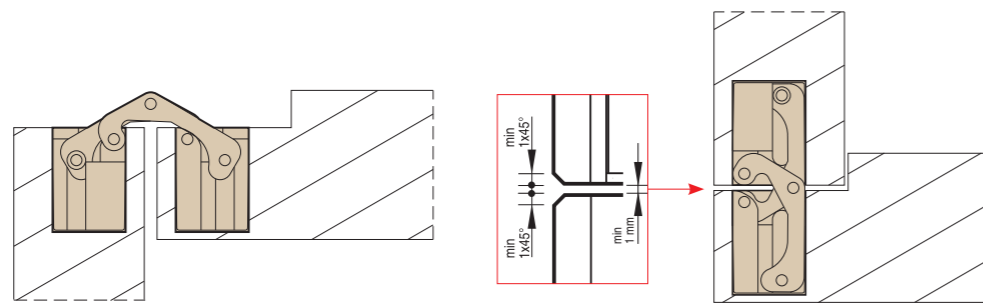

830

mm.95,6x19,6

Cerniere invisibili per porte
Invisible hinges for doors
Bisagras ocultas para puertas

Cod. CI000830 NIKOO
Cod. CI000830 OTT00
Cod. CI000830 BRO00

Pack. 20

CARATTERISTICHE:

- Realizzata in acciaio e zama in 3 diverse finiture
- Adatta per ante con spessore minimo di 26 mm
- Lunghezza totale 95,6 mm
- Profondità 27,6 mm
- Portata fino a 50 kg
- Simmetria di cava

MAIN FEATURES:

- Produced in steel and zamak in 3 different finishes
- Suitable for doors of 26 mm min. thickness
- Total length 95,6 mm
- Depth 27,6 mm
- Load capacity up to 50 kg
- Slot symmetry

CARACTERÍSTICAS:

- Fabricada en acero y zamak en 3 acabados diferentes
- Adapta para puertas con un espesor mínimo de 26 mm
- Longitud total 95,6 mm
- Profundidad de 27,6 mm
- Capacidad de carga hasta 50 kg
- Simetria de corte

Misure della cava
Slot measurement
Medidas de corte

REVERSIBILITÀ - REVERSIBILITY - REVERSIBILIDAD

Reversibile per porte da 26 mm a 30 mm di spessore
Reversible for doors from 26 mm to 30 mm thick
Reversible para puertas de 26 mm hasta 30 mm de espesor