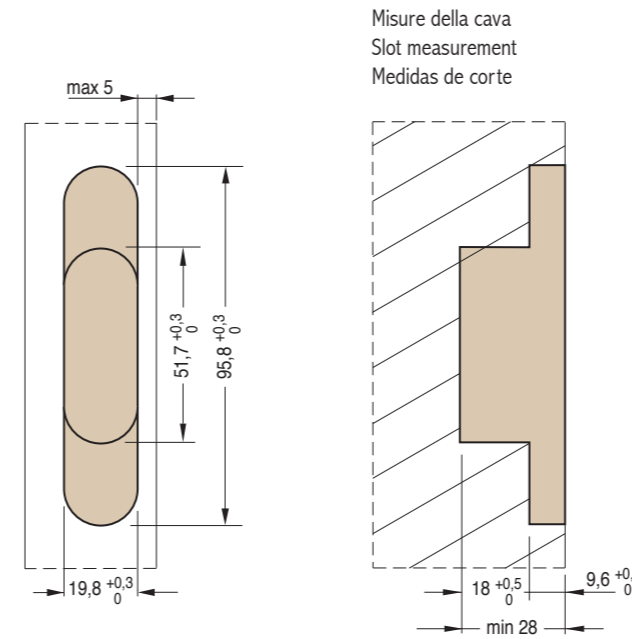

830

mm.95,6x19,6

Cerniere invisibili per porte
Invisible hinges for doors
Bisagras ocultas para puertas

Cod. CI000830 NIKOO
Cod. CI000830 OTT00
Cod. CI000830 BRO00

Pack. 20

CARATTERISTICHE:

- Realizzata in acciaio e zama in 3 diverse finiture
- Adatta per ante con spessore minimo di 26 mm
- Lunghezza totale 95,6 mm
- Profondità 27,6 mm
- Portata fino a 50 kg
- Simmetria di cava

MAIN FEATURES:

- Produced in steel and zamak in 3 different finishes
- Suitable for doors of 26 mm min. thickness
- Total length 95,6 mm
- Depth 27,6 mm
- Load capacity up to 50 kg
- Slot symmetry

CARACTERÍSTICAS:

- Fabricada en acero y zamak en 3 acabados diferentes
- Adapta para puertas con un espesor mínimo de 26 mm
- Longitud total 95,6 mm
- Profundidad de 27,6 mm
- Capacidad de carga hasta 50 kg
- Simetria de corte

Misure della cava
Slot measurement
Medidas de corte

REVERSIBILITÀ - REVERSIBILITY - REVERSIBILIDAD

Reversibile per porte da 26 mm a 30 mm di spessore
Reversible for doors from 26 mm to 30 mm thick
Reversible para puertas de 26 mm hasta 30 mm de espesor