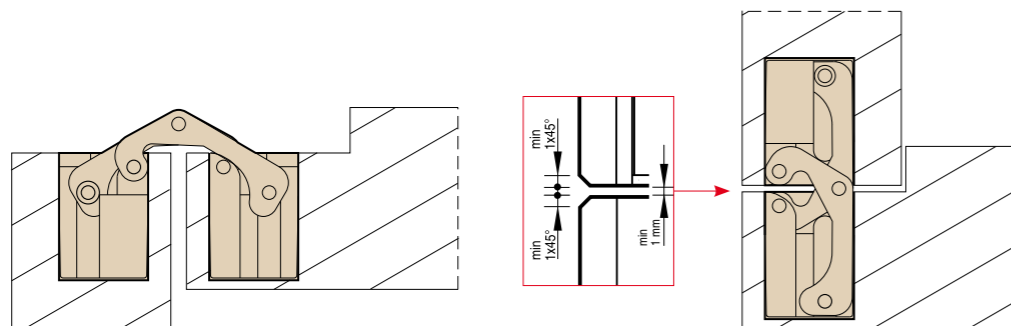

731
mm.116,5x25,8

Cerniere invisibili per porte
Invisible hinges for doors
Bisagras ocultas para puertas

Cod. CI000731 **NIK00**
Cod. CI000731 **OTT00**
Cod. CI000731 **BRO00**

Pack. 4

CARATTERISTICHE:

- Realizzata in acciaio in 3 diverse finiture
- Adatta per ante con spessore minimo di 32 mm
- Lunghezza totale 116,5 mm
- Profondità 36,6 mm
- Portata fino a 90 kg
- Simmetria di cava

MAIN FEATURES:

- Produced in steel in 3 different finishes
- Suitable for doors of 32 mm min. thickness
- Total length 116,5 mm
- Depth 36,6 mm
- Load capacity up to 90 kg
- Slot symmetry

CARACTERÍSTICAS:

- Fabricada en acero en 3 acabados diferentes
- Adapta para puertas con un espesor mínimo de 32 mm
- Longitud total 116,5 mm
- Profundidad de 36,6 mm
- Capacidad de carga hasta 90 kg
- Simetría de corte

Reversibile per porte da 32 mm a 39 mm di spessore
Reversible for doors from 32 mm to 39 mm thick
Reversible para puertas de 32 mm hasta 39 mm de espesor

PORTATA ANTE
Larghe fino a 850 mm
Alte fino a 2100 mm
A - 2 cerniere kg 70
B - 3 cerniere kg 90
Alte oltre 2100 mm
C - 4 cerniere kg 90