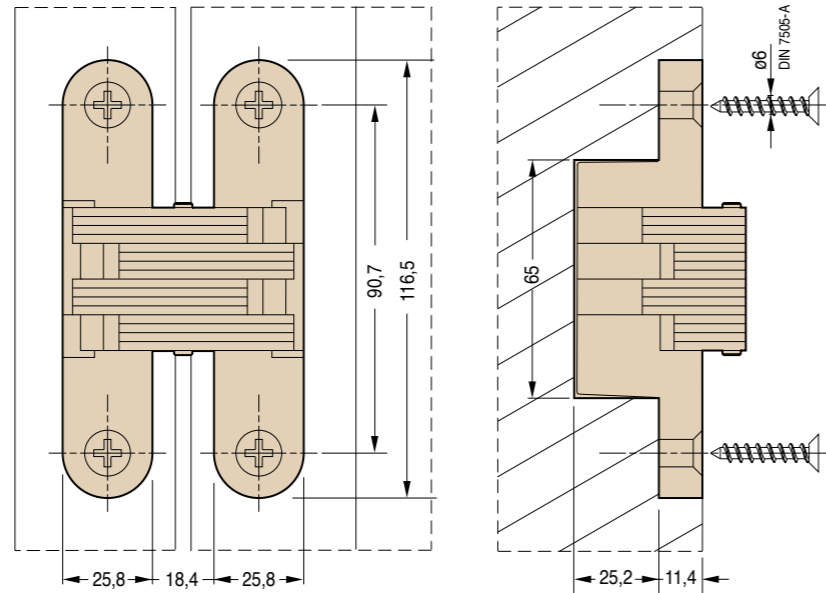

731
mm.116,5x25,8

Cerniere invisibili per porte
Invisible hinges for doors
Bisagras ocultas para puertas

Cod. CI000731 **NIK00**
Cod. CI000731 **OTT00**
Cod. CI000731 **BRO00**

Pack. 4

CARATTERISTICHE:

- Realizzata in acciaio in 3 diverse finiture
- Adatta per ante con spessore minimo di 32 mm
- Lunghezza totale 116,5 mm
- Profondità 36,6 mm
- Portata fino a 90 kg
- Simmetria di cava

MAIN FEATURES:

- Produced in steel in 3 different finishes
- Suitable for doors of 32 mm min. thickness
- Total length 116,5 mm
- Depth 36,6 mm
- Load capacity up to 90 kg
- Slot symmetry

CARACTERÍSTICAS:

- Fabricada en acero en 3 acabados diferentes
- Adapta para puertas con un espesor mínimo de 32 mm
- Longitud total 116,5 mm
- Profundidad de 36,6 mm
- Capacidad de carga hasta 90 kg
- Simetría de corte

Reversibile per porte da 32 mm a 39 mm di spessore
Reversible for doors from 32 mm to 39 mm thick
Reversible para puertas de 32 mm hasta 39 mm de espesor

PORTATA ANTE
Larghe fino a 850 mm
Alte fino a 2100 mm
A - 2 cerniere kg 70
B - 3 cerniere kg 90
Alte oltre 2100 mm
C - 4 cerniere kg 90