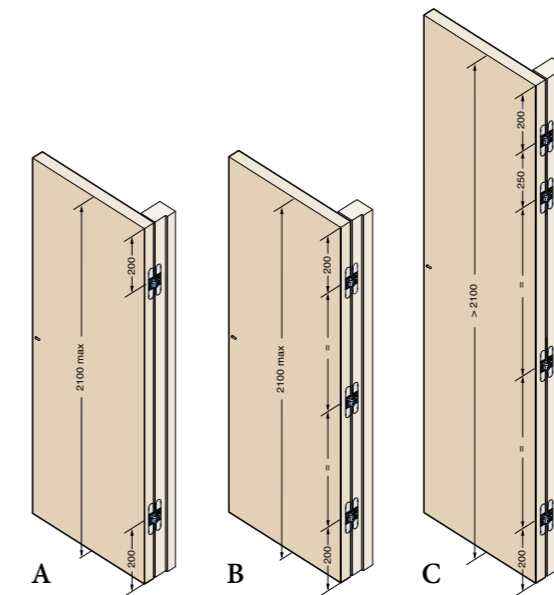

731
mm.116,5x25,8

Cerniere invisibili per porte
Invisible hinges for doors
Bisagras ocultas para puertas

Cod. CI000731 **NIK00**
Cod. CI000731 **OTT00**
Cod. CI000731 **BRO00**

Pack. 4

CARATTERISTICHE:

- Realizzata in acciaio in 3 diverse finiture
- Adatta per ante con spessore minimo di 32 mm
- Lunghezza totale 116,5 mm
- Profondità 36,6 mm
- Portata fino a 90 kg
- Simmetria di cava

MAIN FEATURES:

- Produced in steel in 3 different finishes
- Suitable for doors of 32 mm min. thickness
- Total length 116,5 mm
- Depth 36,6 mm
- Load capacity up to 90 kg
- Slot symmetry

CARACTERÍSTICAS:

- Fabricada en acero en 3 acabados diferentes
- Adapta para puertas con un espesor mínimo de 32 mm
- Longitud total 116,5 mm
- Profundidad de 36,6 mm
- Capacidad de carga hasta 90 kg
- Simetría de corte

Reversibile per porte da 32 mm a 39 mm di spessore
Reversible for doors from 32 mm to 39 mm thick
Reversible para puertas de 32 mm hasta 39 mm de espesor

PORTATA ANTE
Larghe fino a 850 mm
Alte fino a 2100 mm
A - 2 cerniere kg 70
B - 3 cerniere kg 90
Alte oltre 2100 mm
C - 4 cerniere kg 90