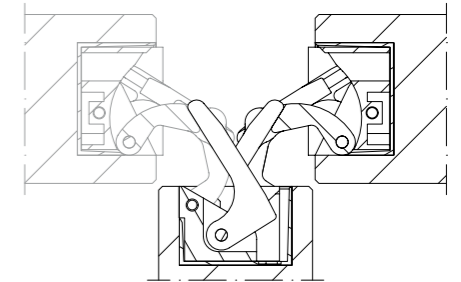

731
mm.116,5x25,8

Cerniere invisibili per porte
Invisible hinges for doors
Bisagras ocultas para puertas

Cod. CI000731 **NIK00**
Cod. CI000731 **OTT00**
Cod. CI000731 **BRO00**

Pack. 4

CARATTERISTICHE:

- Realizzata in acciaio in 3 diverse finiture
- Adatta per ante con spessore minimo di 32 mm
- Lunghezza totale 116,5 mm
- Profondità 36,6 mm
- Portata fino a 90 kg
- Simmetria di cava

MAIN FEATURES:

- Produced in steel in 3 different finishes
- Suitable for doors of 32 mm min. thickness
- Total length 116,5 mm
- Depth 36,6 mm
- Load capacity up to 90 kg
- Slot symmetry

CARACTERÍSTICAS:

- Fabricada en acero en 3 acabados diferentes
- Adapta para puertas con un espesor mínimo de 32 mm
- Longitud total 116,5 mm
- Profundidad de 36,6 mm
- Capacidad de carga hasta 90 kg
- Simetría de corte

Reversibile per porte da 32 mm a 39 mm di spessore
Reversible for doors from 32 mm to 39 mm thick
Reversible para puertas de 32 mm hasta 39 mm de espesor

PORTATA ANTE
Larghe fino a 850 mm
Alte fino a 2100 mm
A - 2 cerniere kg 70
B - 3 cerniere kg 90
Alte oltre 2100 mm
C - 4 cerniere kg 90