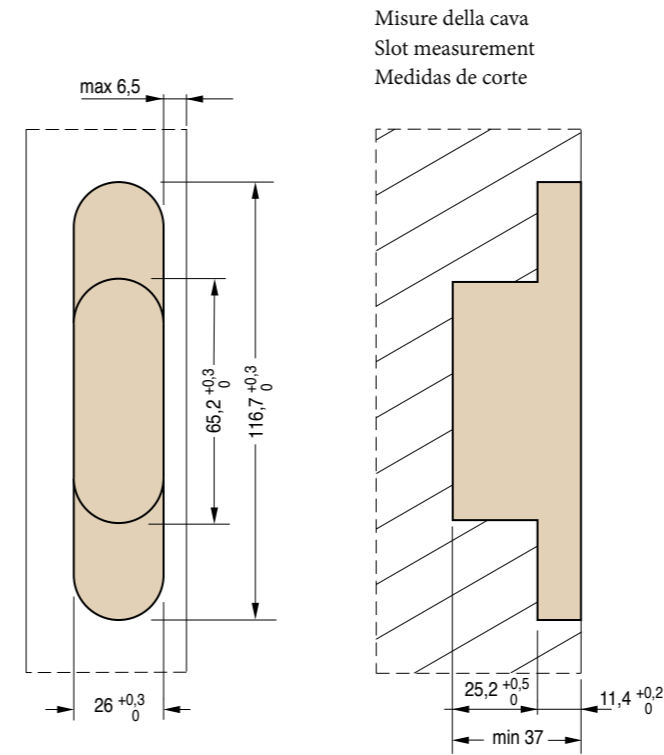

731
mm.116,5x25,8

Cerniere invisibili per porte
Invisible hinges for doors
Bisagras ocultas para puertas

Cod. CI000731 **NIK00**
Cod. CI000731 **OTT00**
Cod. CI000731 **BRO00**

Pack. 4

CARATTERISTICHE:

- Realizzata in acciaio in 3 diverse finiture
- Adatta per ante con spessore minimo di 32 mm
- Lunghezza totale 116,5 mm
- Profondità 36,6 mm
- Portata fino a 90 kg
- Simmetria di cava

MAIN FEATURES:

- Produced in steel in 3 different finishes
- Suitable for doors of 32 mm min. thickness
- Total length 116,5 mm
- Depth 36,6 mm
- Load capacity up to 90 kg
- Slot symmetry

CARACTERÍSTICAS:

- Fabricada en acero en 3 acabados diferentes
- Adapta para puertas con un espesor mínimo de 32 mm
- Longitud total 116,5 mm
- Profundidad de 36,6 mm
- Capacidad de carga hasta 90 kg
- Simetría de corte

Reversibile per porte da 32 mm a 39 mm di spessore
Reversible for doors from 32 mm to 39 mm thick
Reversible para puertas de 32 mm hasta 39 mm de espesor

PORTATA ANTE
Larghe fino a 850 mm
Alte fino a 2100 mm
A - 2 cerniere kg 70
B - 3 cerniere kg 90
Alte oltre 2100 mm
C - 4 cerniere kg 90