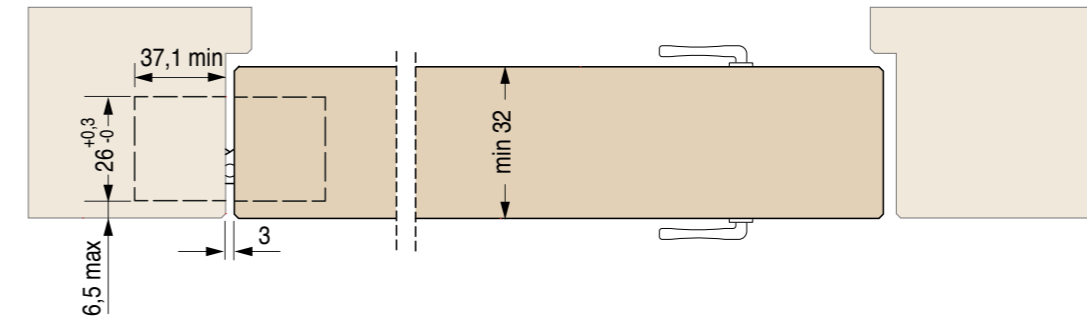

731
mm.116,5x25,8

Cerniere invisibili per porte
Invisible hinges for doors
Bisagras ocultas para puertas

Cod. CI000731 **NIK00**
Cod. CI000731 **OTT00**
Cod. CI000731 **BRO00**

Pack. 4

CARATTERISTICHE:

- Realizzata in acciaio in 3 diverse finiture
- Adatta per ante con spessore minimo di 32 mm
- Lunghezza totale 116,5 mm
- Profondità 36,6 mm
- Portata fino a 90 kg
- Simmetria di cava

MAIN FEATURES:

- Produced in steel in 3 different finishes
- Suitable for doors of 32 mm min. thickness
- Total length 116,5 mm
- Depth 36,6 mm
- Load capacity up to 90 kg
- Slot symmetry

CARACTERÍSTICAS:

- Fabricada en acero en 3 acabados diferentes
- Adapta para puertas con un espesor mínimo de 32 mm
- Longitud total 116,5 mm
- Profundidad de 36,6 mm
- Capacidad de carga hasta 90 kg
- Simetría de corte

Reversibile per porte da 32 mm a 39 mm di spessore
Reversible for doors from 32 mm to 39 mm thick
Reversible para puertas de 32 mm hasta 39 mm de espesor

PORTATA ANTE
Larghe fino a 850 mm
Alte fino a 2100 mm
A - 2 cerniere kg 70
B - 3 cerniere kg 90
Alte oltre 2100 mm
C - 4 cerniere kg 90