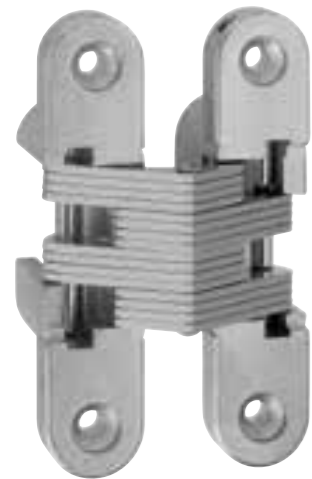

731
mm.116,5x25,8

Cerniere invisibili per porte
Invisible hinges for doors
Bisagras ocultas para puertas

Cod. CI000731 **NIK00**
Cod. CI000731 **OTT00**
Cod. CI000731 **BRO00**

Pack. 4

CARATTERISTICHE:

- Realizzata in acciaio in 3 diverse finiture
- Adatta per ante con spessore minimo di 32 mm
- Lunghezza totale 116,5 mm
- Profondità 36,6 mm
- Portata fino a 90 kg
- Simmetria di cava

MAIN FEATURES:

- Produced in steel in 3 different finishes
- Suitable for doors of 32 mm min. thickness
- Total length 116,5 mm
- Depth 36,6 mm
- Load capacity up to 90 kg
- Slot symmetry

CARACTERÍSTICAS:

- Fabricada en acero en 3 acabados diferentes
- Adapta para puertas con un espesor mínimo de 32 mm
- Longitud total 116,5 mm
- Profundidad de 36,6 mm
- Capacidad de carga hasta 90 kg
- Simetría de corte

Reversibile per porte da 32 mm a 39 mm di spessore
Reversible for doors from 32 mm to 39 mm thick
Reversible para puertas de 32 mm hasta 39 mm de espesor

PORTATA ANTE
Larghe fino a 850 mm
Alte fino a 2100 mm
A - 2 cerniere kg 70
B - 3 cerniere kg 90
Alte oltre 2100 mm
C - 4 cerniere kg 90